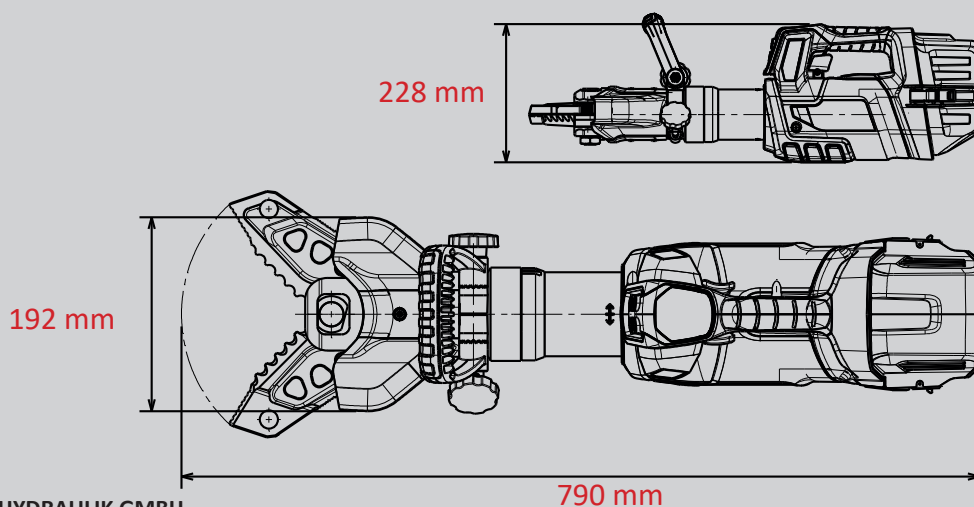

EQUIPO ESPECIAL DE BATERÍA

RIT-TOOL SMART-FORCE

N° de piezas
1101159

**SMART
FORCE**
MORE THAN A RESCUE TOOL.

-  18V BATTERY
-  POW3R PUMP
-  CONNECT
-  FORGED
-  360° HANDLE
-  LED LIGHTS
-  UNDERWATER

Technische Daten:

Distancia de separación	285 mm	 Punta de apertura de puertas ID 1096859
Fuerza de separación (en el área de trabajo)	30 - 1305 kN	
Apertura de corte	215 mm	 Punta esparcidora ID 1050616
Max. Fuerza de tracción	47 kN	
Peso (operativo))	14,2 kg	 Punta larga ID 1051896
Dimensiones (LxAnxAI)	790 x 192 x 228 mm	
Clasificación EN (EN 13204)	AC140H-14,2	 Adaptador de tracción ID 2836033
Clasificación de corte (EN 13204)	1H-2H-3H-4H-5H	
Clasificación de corte (NFPA 1936)	A6-B7-C6-D7-E7-F3	
DIN-Clase(DIN 14751-4)	C100-H-E-I	