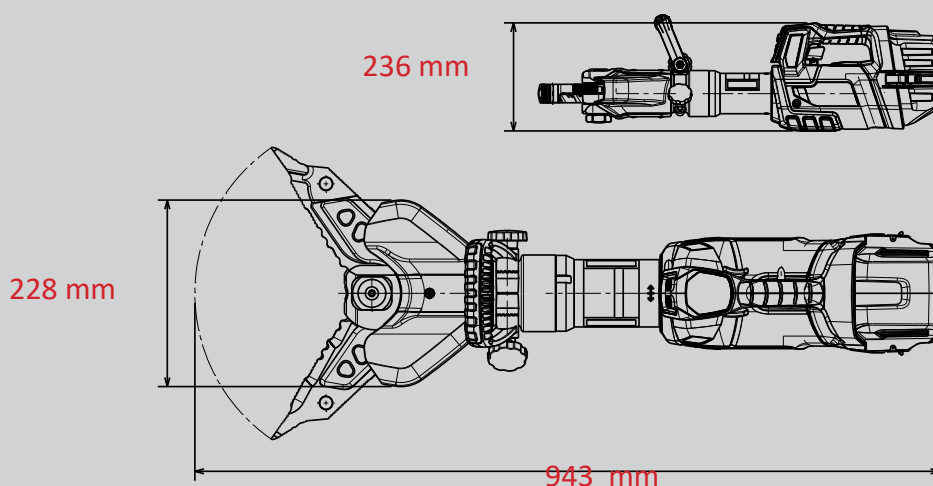

# Equipo Combinado SPS 360 MK2 SMART-FORCE

N° de piezas  
**1101471**

**SMART  
FORCE**  
MORE THAN A RESCUE TOOL.

-  18V BATTERY
-  POW3R PUMP
-  CONNECT
-  FORGED
-  360° HANDLE
-  LED LIGHTS
-  UNDERWATER

## Datos técnicos:

Distancia de separación	360 mm
Fuerza de separación (en el área de trabajo)	36 - 783 kN
Apertura de corte	285 mm
Distancia de tracción (con adaptador)	440 mm
Fuerza de tracción máx.	53 kN
Peso	19,0 kg
Dimensiones (LxAnxAI)	943 x 236 x 228 mm
Clasificación de corte (EN 13204)	1I-2K-3J-4K-5J
Clasificación de corte (NFPA 1936)	A7-B8-C7-D9-E8-F5