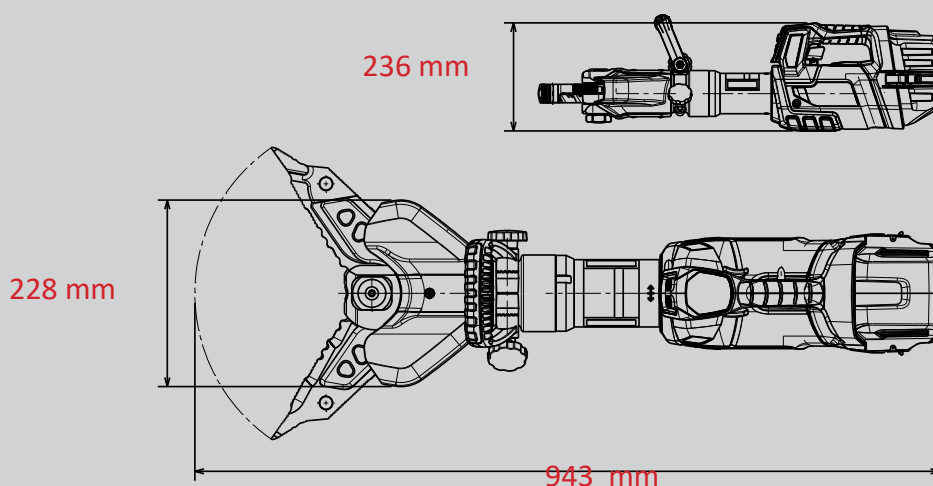

Outil Combiné SPS 360 MK2 SMART-FORCE

Référence
1101471

**SMART
FORCE**
MORE THAN A RESCUE TOOL.

-  18V BATTERY
-  POW3R PUMP
-  CONNECT
-  FORGED
-  360° HANDLE
-  LED LIGHTS
-  UNDERWATER

Caractéristiques techniques:

Écartement	360 mm
Force d'écartement (dans la zone de travail)	36 - 783 kN
Largeur d'ouverture	285 mm
Largeur de traction (avec adaptateur)	440 mm
Force de traction max.	53 kN
Poids	19,0 kg
Dimensions (LxlxH)	943 x 236 x 228 mm
Puissance de coupe EN (EN 13204)	1I-2K-3J-4K-5J
Classe de découpe NFPA	A7-B8-C7-D9-E8-F5