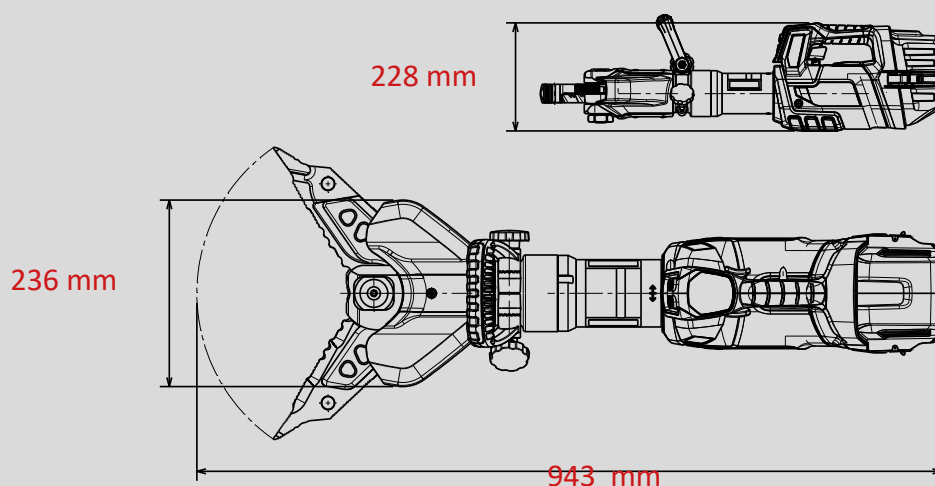

# Outil Combiné SPS 360 MK2 SMART-FORCE

Référence  
**1101471**

**SMART  
FORCE**  
MORE THAN A RESCUE TOOL.

-  18V BATTERY
-  POW3R PUMP
-  CONNECT
-  FORGED
-  360° HANDLE
-  LED LIGHTS
-  UNDERWATER

## Caractéristiques techniques:

Écartement	360 mm
Force d'écartement (dans la zone de travail)	36 - 783 kN
Largeur d'ouverture	285 mm
Largeur de traction (avec adaptateur)	440 mm
Force de traction max.	53 kN
Poids	19,0 kg
Dimensions (LxlxH)	943 x 236 x 228 mm
Puissance de coupe EN (EN 13204)	1I-2K-3J-4K-5J
Classe de découpe NFPA	A7-B8-C7-D9-E8-F5