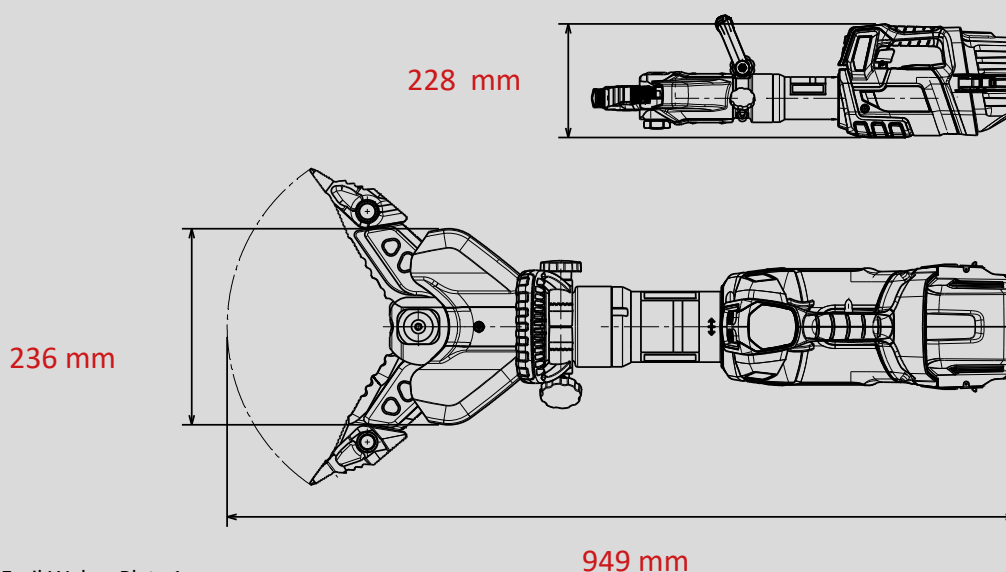

# Kombigerät SPS 370 MK2 SMART-FORCE

ID Nummer  
**1101472**

**SMART  
FORCE**  
MORE THAN A RESCUE TOOL.

-  **18V BATTERY**
-  **POW3R PUMP**
-  **CONNECT**
-  **FORGED**
-  **360° HANDLE**
-  **LED LIGHTS**
-  **UNDERWATER**

## Technische Daten:

Spreizweite	370 mm
Spreizkraft (im Arbeitsbereich)	35 - 783 kN
Öffnungsweite	295 mm
Zugweite (mit Adapter)	410 mm
Max. Zugkraft	56 kN
Gewicht (einsatzbereit)	19,7 kg
Abmessungen (LxBxH)	949 x 236 x 228 mm
EN-Schneidleistung (EN 13204)	1I-2J-3H-4J-5I
NFPA-Schneidklasse (NFPA 1936)	A7-B8-C7-D8-E8-F5