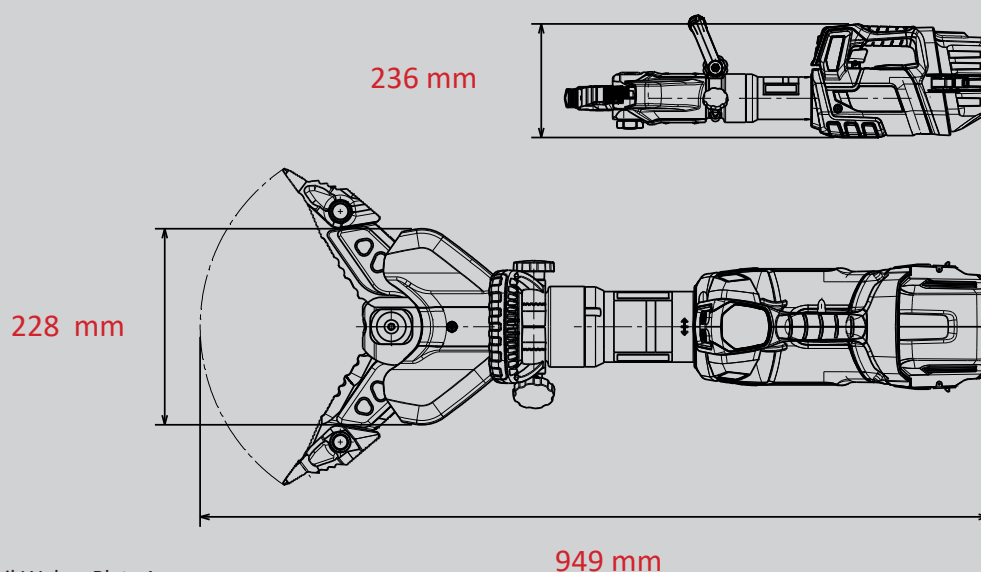

# Equipo Combinado SPS 370 MK2 SMART-FORCE

N° de piezas  
**1101472**

**SMART  
FORCE**  
MORE THAN A RESCUE TOOL.

-  **18V BATTERY**
-  **POW3R PUMP**
-  **CONNECT**
-  **FORGED**
-  **360° HANDLE**
-  **LED LIGHTS**
-  **UNDERWATER**

## Datos técnicos:

Distancia de separación	370 mm
Fuerza de separación (en el área de trabajo)	35 - 783 kN
Apertura de corte	295 mm
Distancia de tracción (con adaptador)	405 mm
Fuerza de tracción máx.	57 kN
Peso	20,1 kg
Dimensiones (LxAnxAI)	949 x 236 x 228 mm
Clasificación de corte (EN 13204)	1I-2J-3H-4J-5I
Clasificación de corte (NFPA 1936)	A7-B8-C7-D8-E8-F5