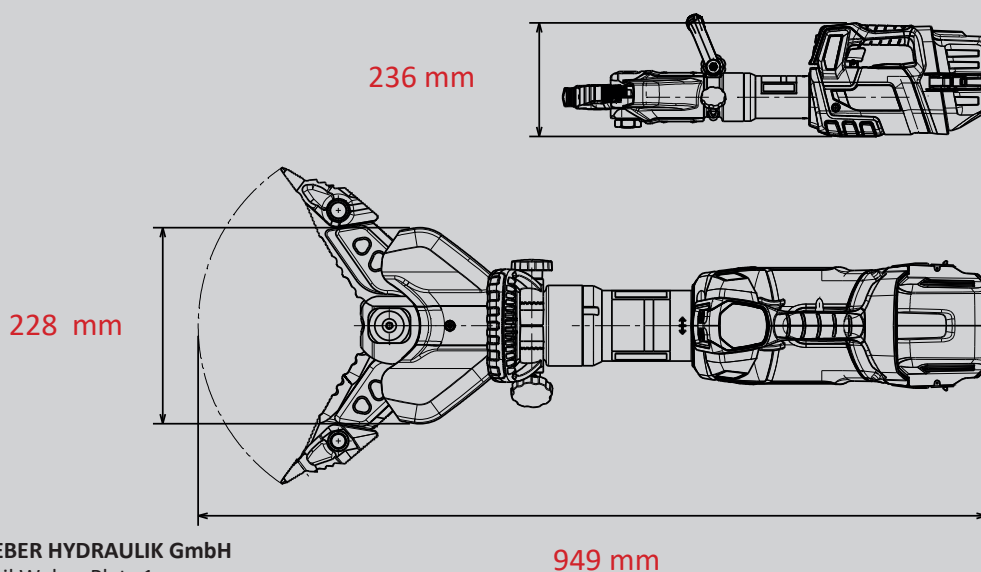

DISPOSITIVO COMBINATO SPS 370 MK2 SMART-FORCE

Cod. art.
1101472

**SMART
FORCE**
MORE THAN A RESCUE TOOL.

-  **18V BATTERY**
-  **POW3R PUMP**
-  **CONNECT**
-  **FORGED**
-  **360° HANDLE**
-  **LED LIGHTS**
-  **UNDERWATER**

Dati tecnici:

Ampiezza di divaricazione	370 mm
Forza di divaricazione (nell'area di lavoro)	35 - 783 kN
Larghezza di apertura	295 mm
Ampiezza di trazione (con adattatore)	410 mm
Max. forza di trazione	56 kN
Peso in stato di pronto funzionamento	19,7 kg
Dimensions (LxWxH)	949 x 236 x 228 mm
Potenza di taglio (EN 13204)	1I-2J-3H-4J-5I
Classificazione NFPA	A7-B8-C7-D8-E8-F5
Classe DIN (DIN 14751-4)	