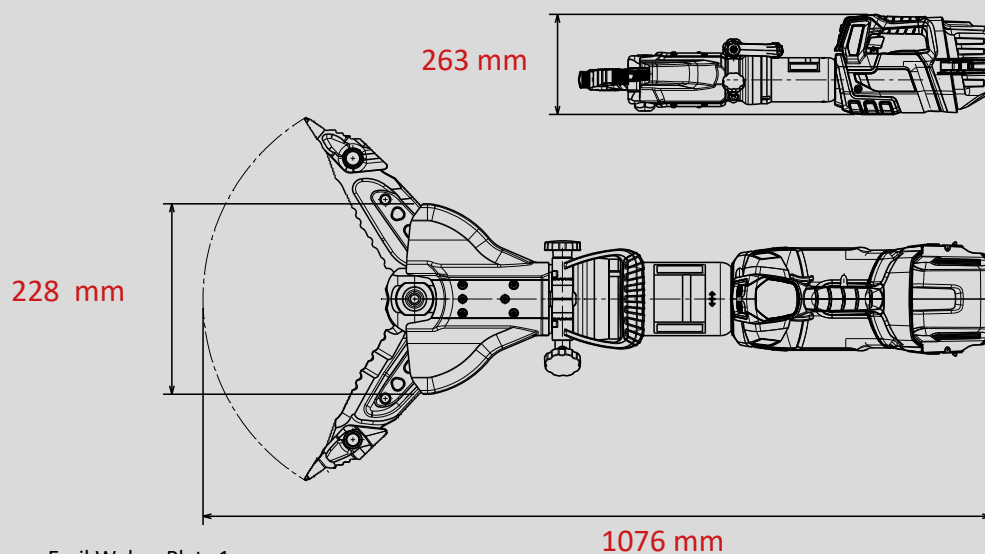

Battery Combi Tool SPS 480 MK2 SMART-FORCE

Part no.
1101554

-  **18V BATTERY**
-  **POW3R PUMP**
-  **CONNECT**
-  **GRIP**
-  **360° HANDLE**
-  **PEELING**
-  **LED LIGHTS**

Technical data:

Spreading width	480 mm
Spreading force (in the working area)	45 - 1600 kN
Opening width	402 mm
Pulling width (with adapters)	520 mm
Max. pulling force	78 kN
Weight (ready to use)	24,6 kg
Dimensions (LxWxH)	1076 x 263 x 228 mm
EN cutting class (EN 13204)	1K-2K-3K-4K-5K
NFPA cutting class (NFPA 1936)	A8-B9-C9-D9-E9-F7