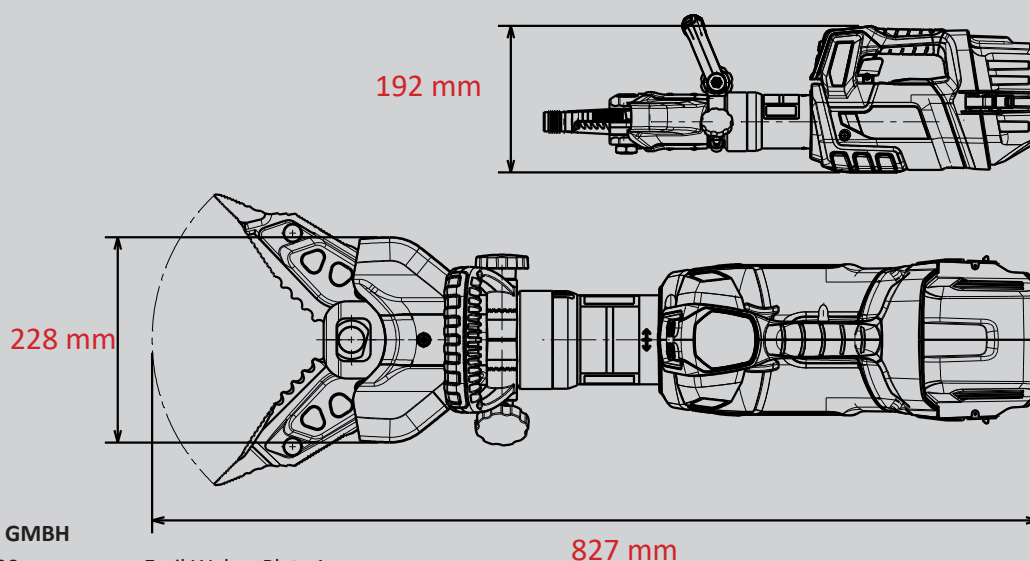

Equipo Combinado SPS 270 MK2 SMART-FORCE

N° de piezas
1101470

**SMART
FORCE**
MORE THAN A RESCUE TOOL.

-  **18V BATTERY**
-  **POW3R PUMP**
-  **CONNECT**
-  **FORGED**
-  **360° HANDLE**
-  **LED LIGHTS**
-  **UNDERWATER**

Datos técnicos:

Distancia de separación	270 mm
Fuerza de separación (en el área de trabajo)	31 - 591 kN
Apertura de corte	221 mm
Distancia de tracción (con adaptador)	395 mm
Fuerza de tracción máx.	36 kN
Peso	14,5 kg
Dimensiones (LxAnxAl)	827 x 192 x 228 mm
Clasificación de corte (EN 13204)	1H-2G-3G-4H-5G
Clasificación de corte (NFPA 1936)	A6-B7-C6-D7-E7-F3
Clasificación DIN (DIN 14751-4)	K25-G-E-I