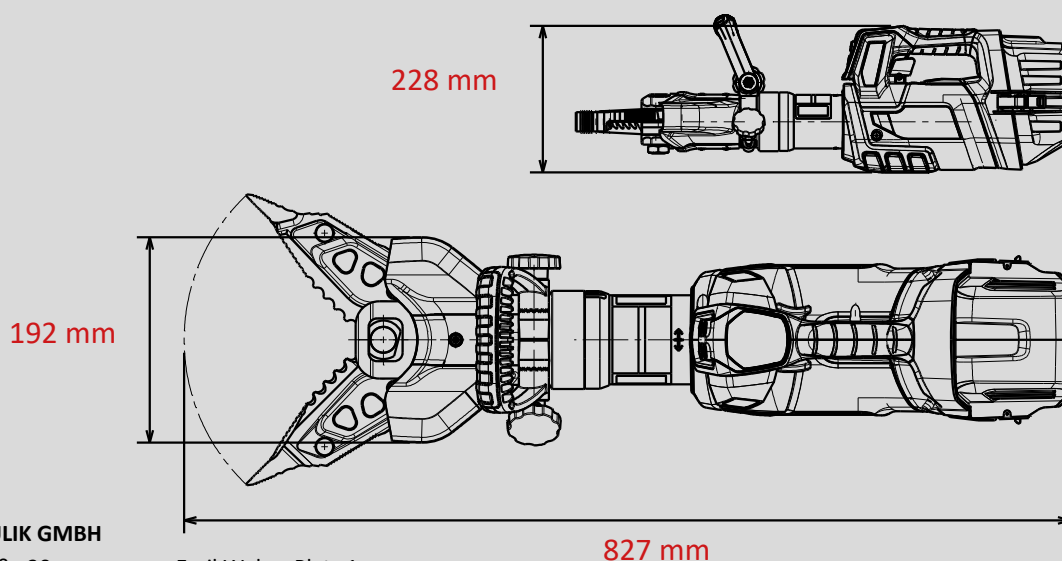

# Equipo Combinado SPS 270 MK2 SMART-FORCE

N° de piezas  
**1101470**

**SMART  
FORCE**  
MORE THAN A RESCUE TOOL.

-  **18V BATTERY**
-  **POW3R PUMP**
-  **CONNECT**
-  **FORGED**
-  **360° HANDLE**
-  **LED LIGHTS**
-  **UNDERWATER**

## Datos técnicos:

Distancia de separación	270 mm
Fuerza de separación (en el área de trabajo)	31 - 591 kN
Apertura de corte	221 mm
Distancia de tracción (con adaptador)	395 mm
Fuerza de tracción máx.	36 kN
Peso	14,5 kg
Dimensiones (LxAnxAl)	827 x 192 x 228 mm
Clasificación de corte (EN 13204)	1H-2G-3G-4H-5G
Clasificación de corte (NFPA 1936)	A6-B7-C6-D7-E7-F3
Clasificación DIN (DIN 14751-4)	K25-G-E-I