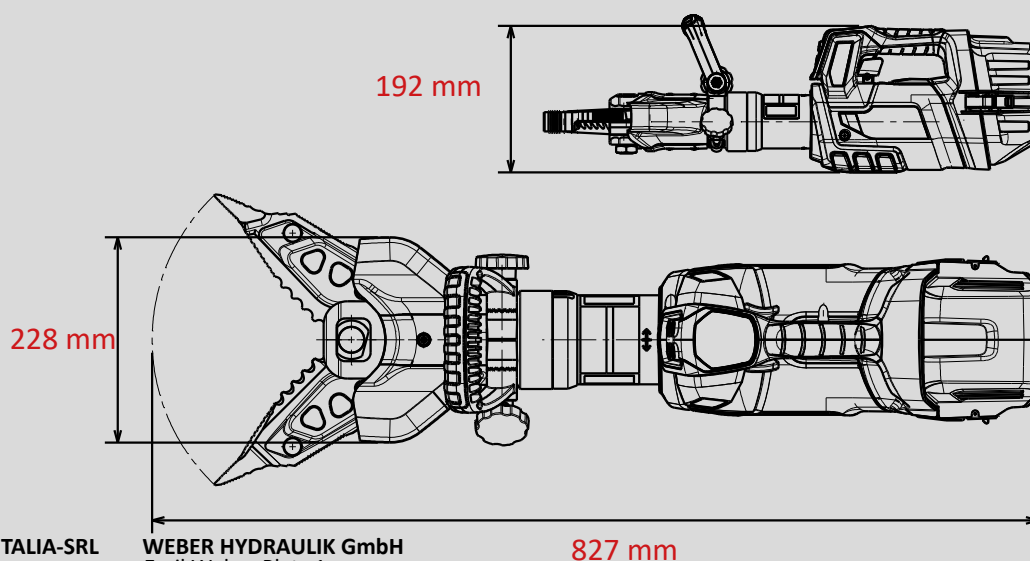

# DISPOSITIVO COMBINATO SPS 270 MK2 SMART-FORCE

Cod. art.  
**1101470**

**SMART  
FORCE**  
MORE THAN A RESCUE TOOL.

-  **18V BATTERY**
-  **POW3R PUMP**
-  **CONNECT**
-  **FORGED**
-  **360° HANDLE**
-  **LED LIGHTS**
-  **UNDERWATER**

## Dati tecnici:

Ampiezza di divaricazione	270 mm
Forza di divaricazione (nell'area di lavoro)	31 - 591 kN
Larghezza di apertura	221 mm
Ampiezza di trazione (con adattatore)	395 mm
Max. forza di trazione	36 kN
Peso in stato di pronto funzionamento	14,5 kg
Dimensions (LxWxH)	827 x 192 x 228 mm
Potenza di taglio (EN 13204)	1H-2G-3G-4H-5G
Classificazione NFPA	A6-B7-C6-D7-E7-F3
Classe DIN (DIN 14751-4)	K25-G-E-I