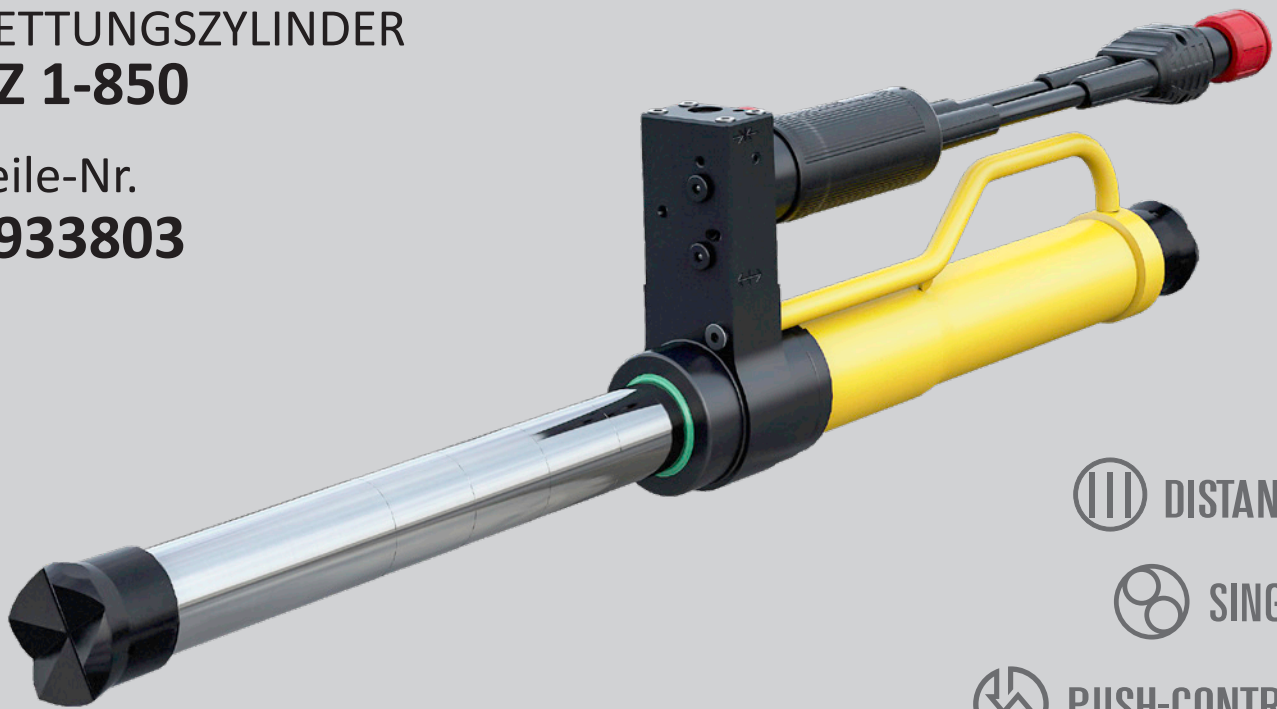

# RETTUNGSSZYLINDER RZ 1-850

Teile-Nr.  
**5933803**

 DISTANCE

 SINGLE

 PUSH-CONTROL

## Technische Daten:

Anfangslänge (eingefahren)	530 mm
Endlänge (ausgefahren)	850 mm
Hub	320 mm
Kraft	137,4 kN
Zugkraft	24,1 kN
Gewicht (einsatzbereit)	11,5 kg
Ölbedarf	0,5 l
Abmessungen (LxBxH)	530 x 190 x 79 mm
Nenndruck	700 bar
EN-Klassifizierung (EN 13204)	R137-320-11,5

Abbildungen unverbindlich. Technische Änderungen vorbehalten.  
60005128 (-, -, ALL, 04.07.2019)