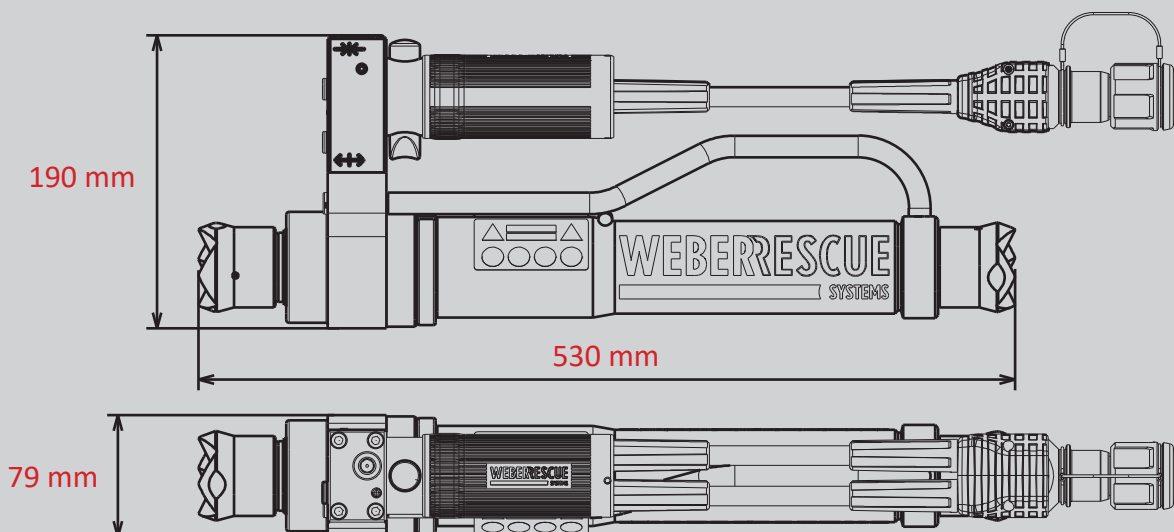

# RETTUNGSSZYLINDER RZ 1-850

Teile-Nr.  
**5933803**

 DISTANCE

 SINGLE

 PUSH-CONTROL

## Technische Daten:

Anfangslänge (eingefahren)	530 mm
Endlänge (ausgefahren)	850 mm
Hub	320 mm
Kraft	137,4 kN
Zugkraft	24,1 kN
Gewicht (einsatzbereit)	11,5 kg
Ölbedarf	0,5 l
Abmessungen (LxBxH)	530 x 190 x 79 mm
Nenndruck	700 bar
EN-Klassifizierung (EN 13204)	R137-320-11,5