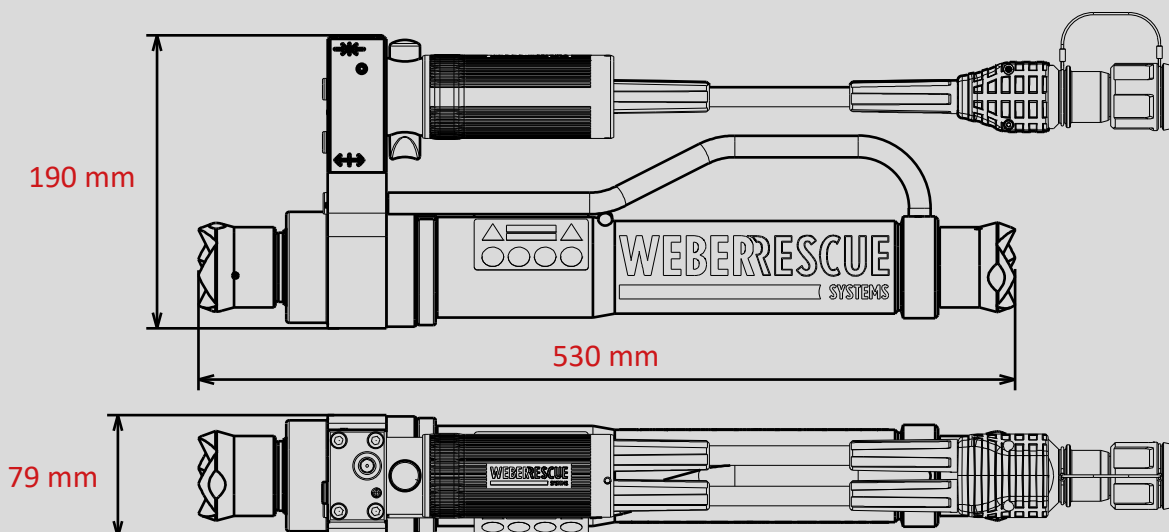

RETTUNGSSZYLINDER RZ 1-850

Teile-Nr.
5933803

Technische Daten:

Anfangslänge (eingefahren)	530 mm
Endlänge (ausgefahren)	850 mm
Hub	320 mm
Kraft	137,4 kN
Zugkraft	24 kN
Gewicht	11,5 kg
Ölbedarf	0,5 l
Abmessungen (LxBxH)	530 x 190 x 79 mm
Nenndruck	700 bar
EN-Klassifizierung (EN 13204)	R137-320-11,5

Abbildungen unverbindlich. Technische Änderungen vorbehalten.
60005128 (-, -, ALL, 04.07.2019)