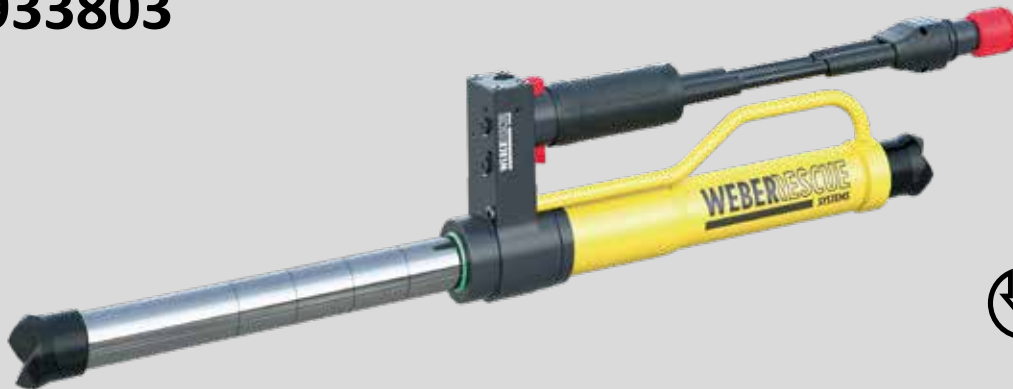

RETTUNGSSZYLINDER RZ 1-850

Teile-Nr.
5933803

Technische Daten:

Anfangslänge (eingefahren)	530 mm
Endlänge (ausgefahren)	850 mm
Hub	320 mm
Kraft	137,4 kN
Zugkraft	24 kN
Gewicht	11,5 kg
Ölbedarf	0,5 l
Abmessungen (LxBxH)	530 x 190 x 79 mm
Nenndruck	700 bar
EN-Klassifizierung (EN 13204)	R137-320-11,5

Abbildungen unverbindlich. Technische Änderungen vorbehalten.
60005128 (-, -, ALL, 04.07.2019)