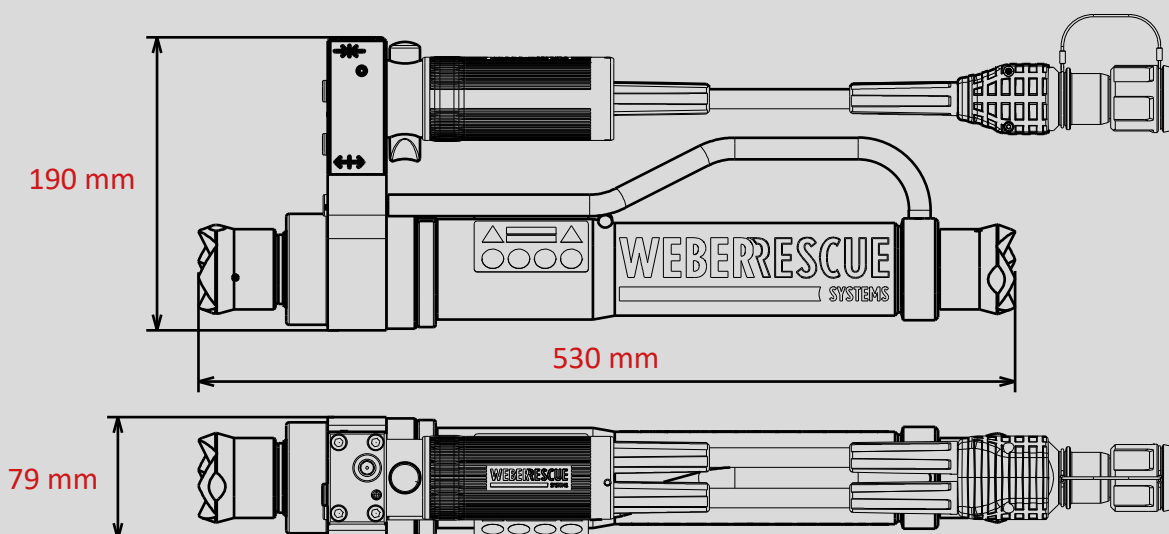

# RESCUE CYLINDER RZ 1-850

Part no.  
**5933803**

## Technical specifications:

Closed length (retracted)	530 mm
Final length (extended)	850 mm
Stroke	320 mm
Force	137,4 kN
Pulling force	24 kN
Weight	11,5 kg
Oil demand	0,5 l
Dimensions (LxWxH)	530 x 190 x 79 mm
Nominal pressure	700 bar
EN classification (EN 13204)	R137-320-11,5