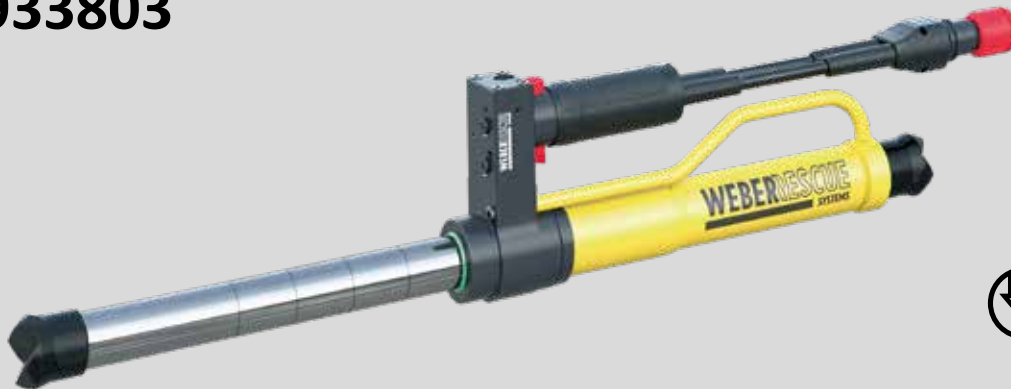

# RESCUE CYLINDER RZ 1-850

Part no.  
**5933803**

## Technical specifications:

Closed length (retracted)	530 mm
Final length (extended)	850 mm
Stroke	320 mm
Force	137,4 kN
Pulling force	24 kN
Weight	11,5 kg
Oil demand	0,5 l
Dimensions (LxWxH)	530 x 190 x 79 mm
Nominal pressure	700 bar
EN classification (EN 13204)	R137-320-11,5