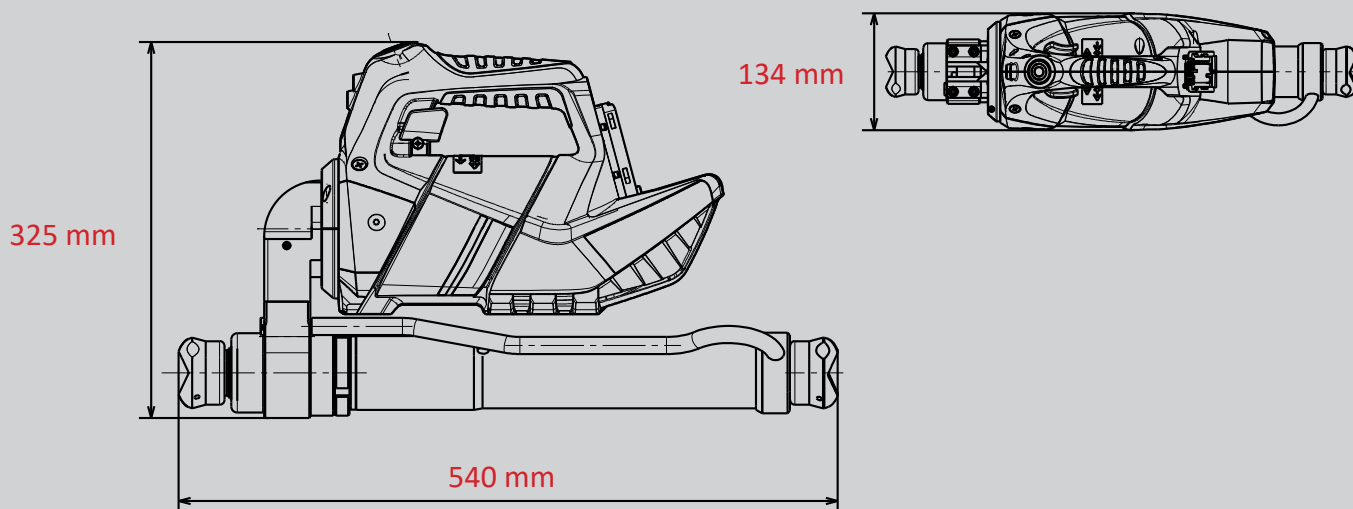

AKKU-RETTUNGSZYLINDER RZ 1-910 E-FORCE2

 DISTANCE

 CHARGE

Teile-Nr.
1075272

EFORCE

Technische Daten:

Anfangslänge (eingefahren)	540 mm
Endlänge (ausgefahren)	908 mm
Hub	368 mm
Kraft	111,3 kN
Gewicht (inkl. Akku)	15,7 kg
Abmessungen (LxBxH)	540 x 134 x 325 mm
Nennndruck	550 bar
EN-Klassifizierung (EN 13204)*	R111/368-15,7-E-I

* In Anlehnung an EN 13204. Abbildungen unverbindlich. Technische Änderungen vorbehalten.
60002782 (200061, D, ALL, 31.01.2020)