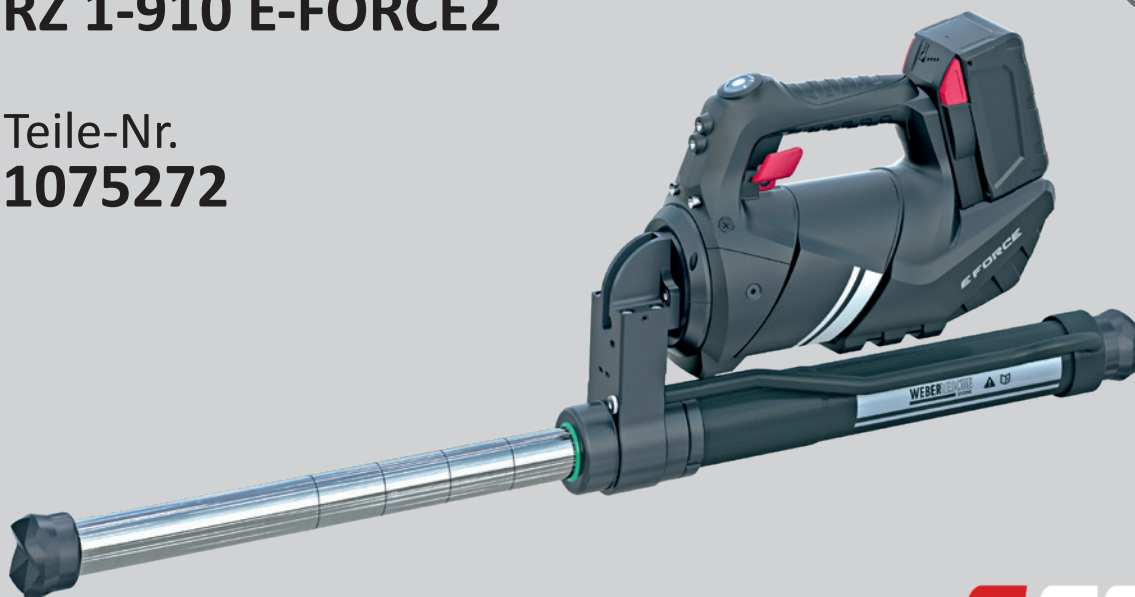

AKKU-RETTUNGSZYLINDER RZ 1-910 E-FORCE2

 DISTANCE

 CHARGE

Teile-Nr.
1075272

EFORCE

Technische Daten:

Anfangslänge (eingefahren)	540 mm
Endlänge (ausgefahren)	908 mm
Hub	368 mm
Kraft	111,3 kN
Gewicht (inkl. Akku)	15,7 kg
Abmessungen (LxBxH)	540 x 134 x 325 mm
Nennndruck	550 bar
EN-Klassifizierung (EN 13204)*	R111/368-15,7-E-I

* In Anlehnung an EN 13204. Abbildungen unverbindlich. Technische Änderungen vorbehalten.
60002782 (200061, D, ALL, 31.01.2020)