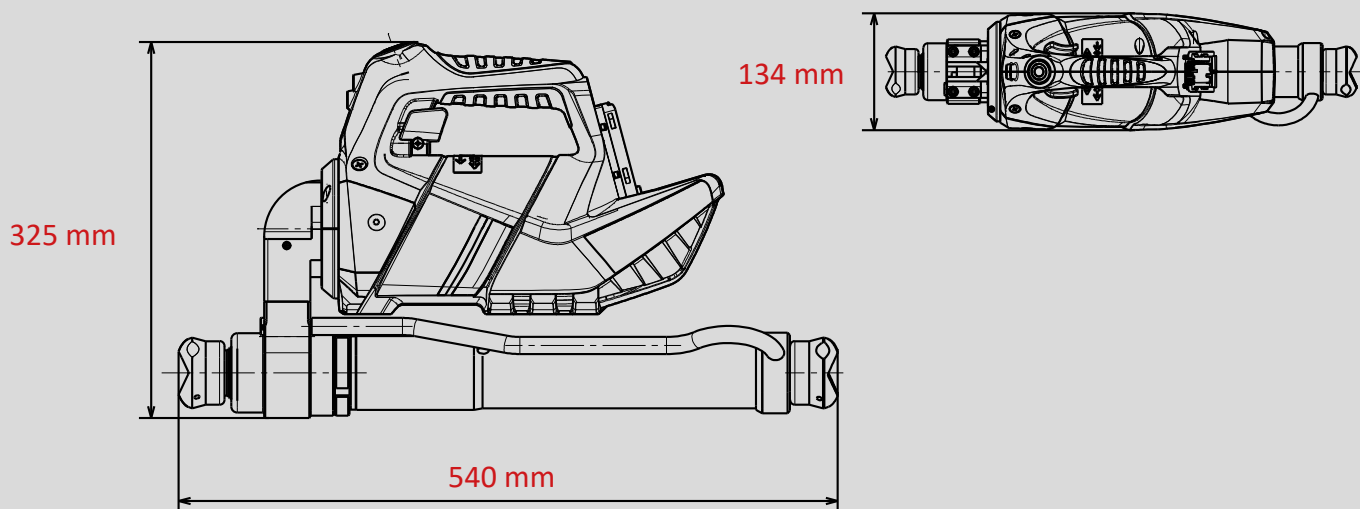

VÉRIN DE SAUVETAGE À BATTERIE

E FORCE 3

RZ 1-910 E-FORCE2

Réf. pièce

1075272

Caractéristiques techniques :

Longueur initiale (rentré)	540 mm
Longueur finale (sorti)	908 mm
Course	368 mm
Force	111,0 kN
Poids (opérationnel)	15,7 kg
Dimensions (LxlxH)	540 x 134 x 325 mm
Pression nominale	700 bar
Classification EN (DIN EN 13204)	R111/368-15,7-E-I