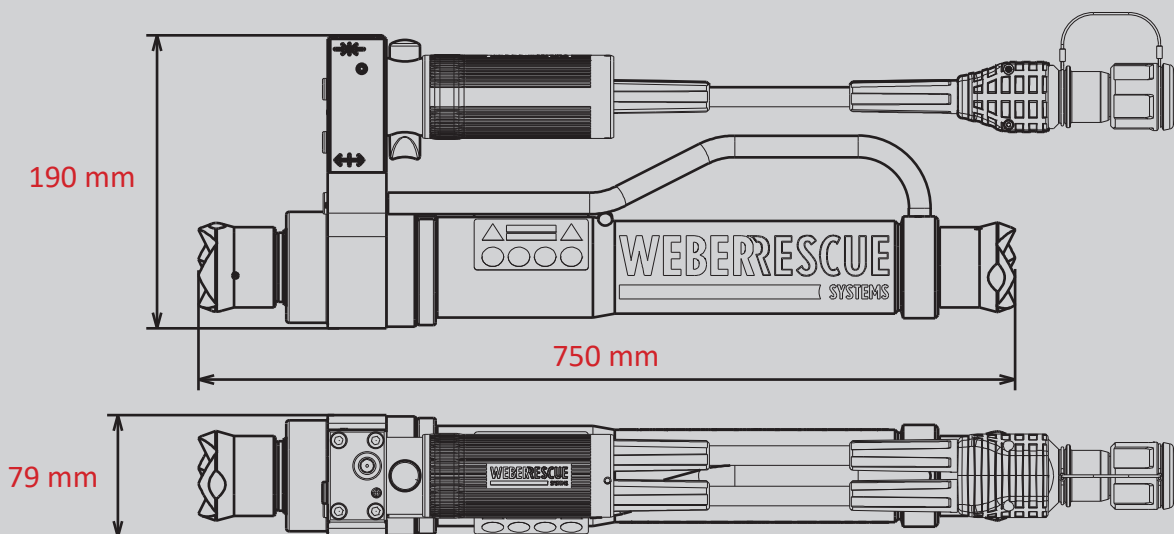

# RETTUNGSSZYLINDER RZ 2-1290

Teile-Nr.  
**5933781**

 DISTANCE

 SINGLE

 PUSH-CONTROL

## Technische Daten:

Anfangslänge (eingefahren)	750 mm
Endlänge (ausgefahren)	1290 mm
Hub	540 mm
Kraft	137,4 kN
Zugkraft	24,1 kN
Gewicht (einsatzbereit)	16,2 kg
Ölbedarf	0,9 l
Abmessungen (LxBxH)	750 x 190 x 79 mm
Nenndruck	700 bar
EN-Klassifizierung (EN 13204)	R137-540-16,2