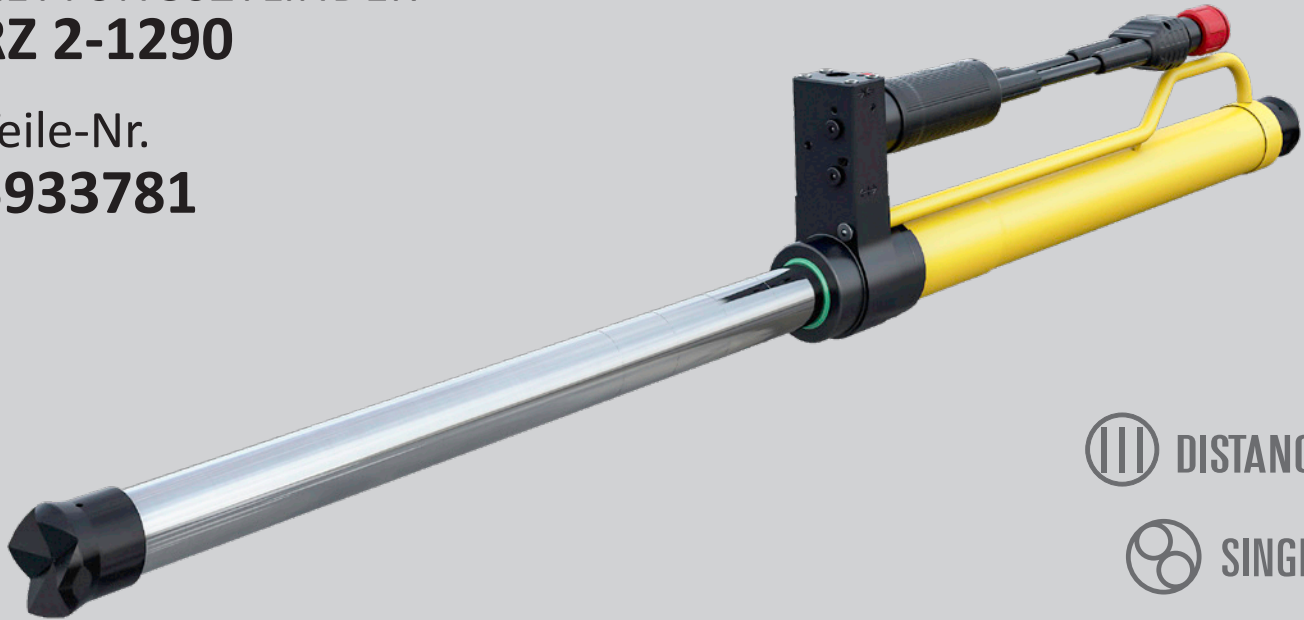

# RETTUNGSSZYLINDER RZ 2-1290

Teile-Nr.  
**5933781**

 DISTANCE

 SINGLE

 PUSH-CONTROL

## Technische Daten:

Anfangslänge (eingefahren)	750 mm
Endlänge (ausgefahren)	1290 mm
Hub	540 mm
Kraft	137,4 kN
Zugkraft	24,1 kN
Gewicht (einsatzbereit)	16,2 kg
Ölbedarf	0,9 l
Abmessungen (LxBxH)	750 x 190 x 79 mm
Nenndruck	700 bar
EN-Klassifizierung (EN 13204)	R137-540-16,2