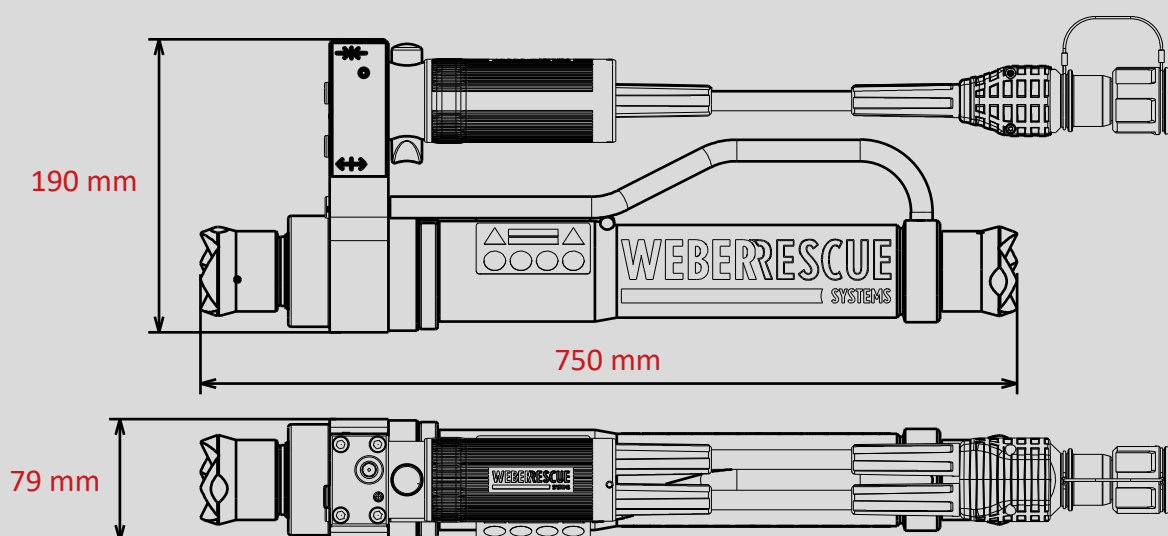

VÉRIN DE SAUVETAGE RZ 2-1290

Réf. pièce
5933781

DISTANCE

PUSH CONTROL

SINGLE

Caractéristiques techniques :

Longueur initiale (rentré)	750 mm
Longueur finale (sorti)	1290 mm
Course	540 mm
Force	137,4 kN
Force de traction	24 kN
Poids	16,2 kg
Consommation d'huile	0,9 l
Dimensions (LxlxH)	750 X 79 X 190 mm
Pression nominale	700 bar
Classification EN (DIN EN 13204)	R137-540-16,2