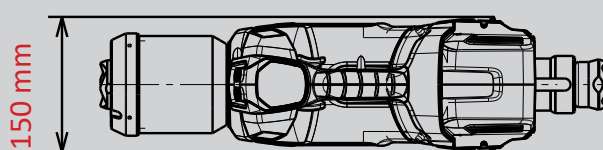

Cilindros de rescate RZT 2-1360 SMART-FORCE

N° de piezas

1100145

**SMART
FORCE**
MORE THAN A RESCUE TOOL.

- POW3R PUMP
- 18V BATTERY
- CONNECT
- DISTANCE
- LED LIGHTS
- UNDERWATER

Datos técnicos:

Longitud inicial (retraído)	586 mm
Longitud final (extraído)	1387 mm
Carrera (1./2. etapa)	428/ 372 mm
Fuerza 1./2. etapa)	108,0/62,0 kN
Peso (batería incl.)	21,4 kg
Dimensiones (Lx An x Al)	586 x 150 x 345 mm
Clasificación EN (EN 13204)	TR108/428-62/372-21,4-E-I