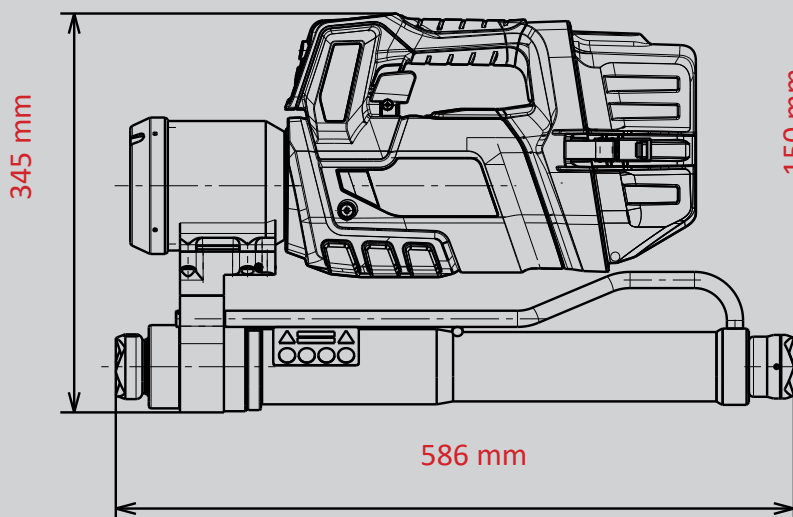

Cilindros de rescate RZT 2-1360 SMART-FORCE

N° de piezas

1100145

**SMART
FORCE**
MORE THAN A RESCUE TOOL.

- POW3R PUMP
- 18V BATTERY
- CONNECT
- DISTANCE
- LED LIGHTS
- UNDERWATER

Datos técnicos:

Longitud inicial (retraído)	586 mm
Longitud final (extraído)	1387 mm
Carrera (1./2. etapa)	428/ 372 mm
Fuerza 1./2. etapa)	108,0/62,0 kN
Peso (batería incl.)	21,4 kg
Dimensiones (Lx An x Al)	586 x 150 x 345 mm
Clasificación EN (EN 13204)	TR108/428-62/372-21,4-E-I