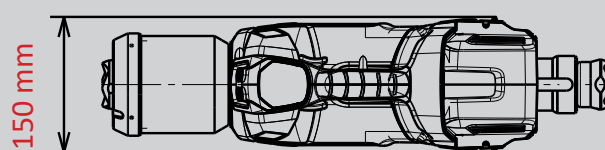

Vérin de secours RZT 2-1360 SMART-FORCE

Référence

1100145

**SMART
FORCE**
MORE THAN A RESCUE TOOL.

- POW3R PUMP
- 18V BATTERY
- CONNECT
- DISTANCE
- LED LIGHTS
- UNDERWATER

Caractéristiques techniques :

Longueur initiale (rentré)	586 mm
Longueur finale (sorti)	1387 mm
Course (1./2. niveau)	428/ 372 mm
Force (1./2. niveau)	108,0/62,0 kN
Poids (opérationnel)	21,4 kg
Dimensions (L x l x H)	586 x 150 x 345 mm
Classification EN (EN 13204)	TR108/428-62/372-21,4-E-I