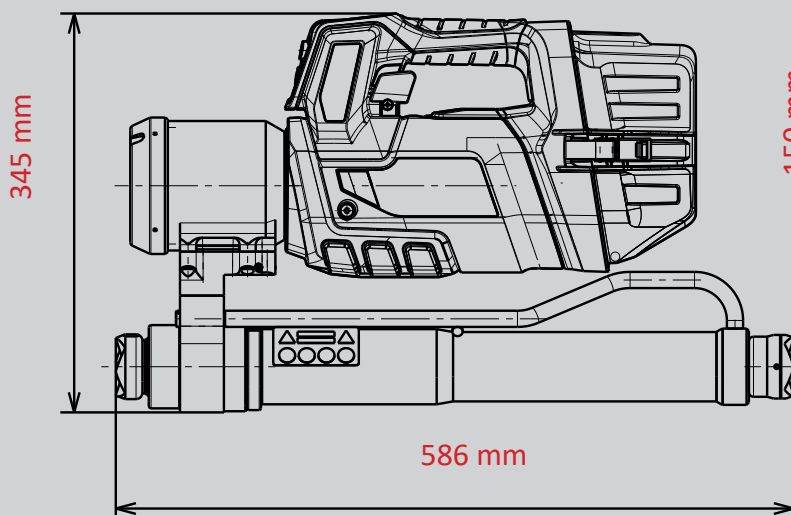

Vérin de secours RZT 2-1360 SMART-FORCE

Référence

1100145

**SMART
FORCE**
MORE THAN A RESCUE TOOL.

- POW3R PUMP
- 18V BATTERY
- CONNECT
- DISTANCE
- LED LIGHTS
- UNDERWATER

Caractéristiques techniques :

Longueur initiale (rentré)	586 mm
Longueur finale (sorti)	1387 mm
Course (1./2. niveau)	428/ 372 mm
Force (1./2. niveau)	108,0/62,0 kN
Poids (opérationnel)	21,4 kg
Dimensions (L x l x H)	586 x 150 x 345 mm
Classification EN (EN 13204)	TR108/428-62/372-21,4-E-I