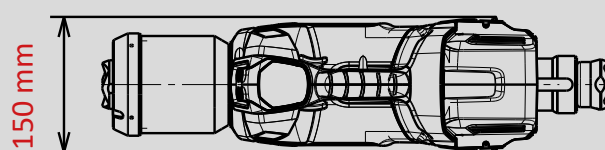

# Cilindro RZT 2-1360 SMART-FORCE

Cod. art

**1100145**

**SMART  
FORCE**  
MORE THAN A RESCUE TOOL.

- POW3R PUMP**
- 18V BATTERY**
- CONNECT**
- DISTANCE**
- LED LIGHTS**
- UNDERWATER**

## Dati tecnici:

Lunghezza iniziale (a cilindro rientrato)	586 mm
Lunghezza finale (a cilindro fuoriuscito)	1387 mm
Corsa (1./2. livello)	428/ 372 mm
Forza (1./2. livello)	108,0/62,0 kN
Peso (in stato di pronto funzionamento)	21,4 kg
Dimensioni (L x l x A)	586 x 150 x 345 mm
Classificazione EN (EN 13204)	TR108/428-62/372-21,4-E-I