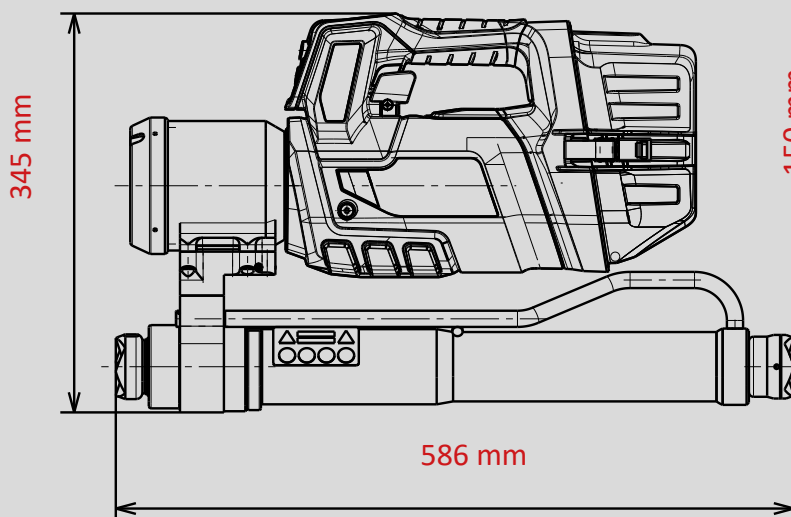

# Cilindro RZT 2-1360 SMART-FORCE

Cod. art

**1100145**

**SMART  
FORCE**  
MORE THAN A RESCUE TOOL.

- POW3R PUMP**
- 18V BATTERY**
- CONNECT**
- DISTANCE**
- LED LIGHTS**
- UNDERWATER**

## Dati tecnici:

Lunghezza iniziale (a cilindro rientrato)	586 mm
Lunghezza finale (a cilindro fuoriuscito)	1387 mm
Corsa (1./2. livello)	428/ 372 mm
Forza (1./2. livello)	108,0/62,0 kN
Peso (in stato di pronto funzionamento)	21,4 kg
Dimensioni (L x l x A)	586 x 150 x 345 mm
Classificazione EN (EN 13204)	TR108/428-62/372-21,4-E-I