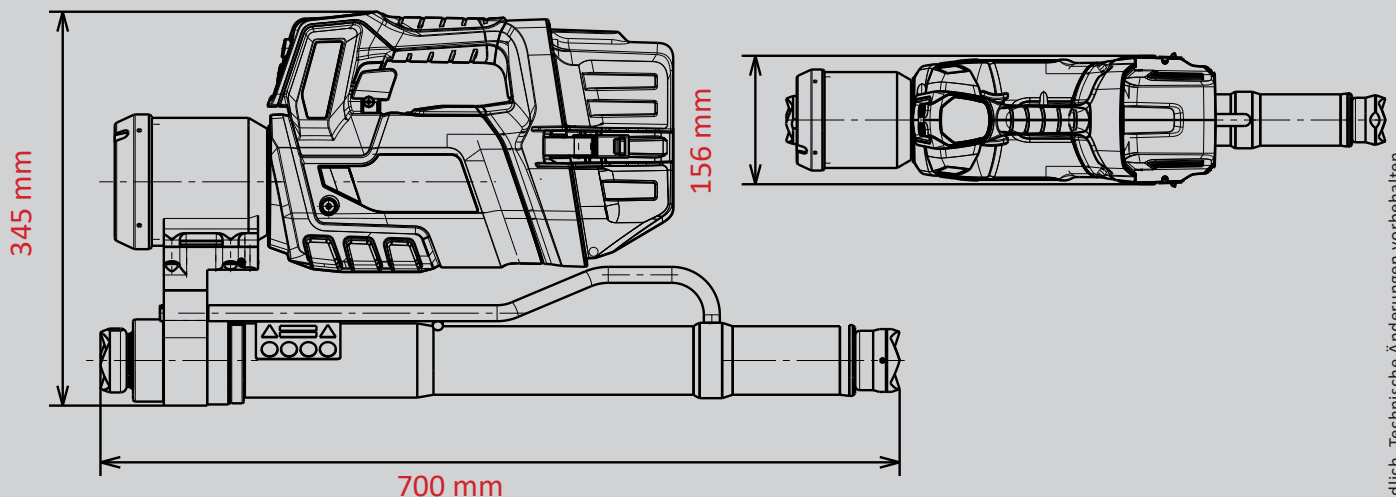

Rettungszylinder RZT 2-1500 SMART-FORCE

ID Nummer
1099389

- POW3R PUMP
- 18V BATTERY
- CONNECT
- DISTANCE
- LED LIGHTS
- UNDERWATER

Technische Daten:

Anfangslänge (eingefahren)	700 mm
Endlänge (ausgefahren)	1500 mm
Hub (1./2. Stufe)	428/ 372 mm
Kraft (1./2. Stufe)	108,0/62,0 kN
Gewicht einsatzbereit	22,7 kg
Abmessungen (L x B x H)	700 x 156 x 345 mm
EN-Klassifizierung (EN 13204)	TR108/428-62/372-22,7