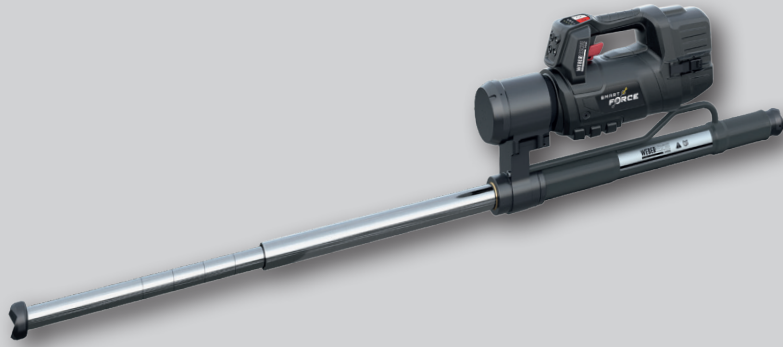

Rettungszylinder RZT 2-1500 SMART-FORCE

ID Nummer
1099389

- POW3R PUMP
- 18V BATTERY
- CONNECT
- DISTANCE
- LED LIGHTS
- UNDERWATER

Technische Daten:

Anfangslänge (eingefahren)	700 mm
Endlänge (ausgefahren)	1500 mm
Hub (1./2. Stufe)	428/ 372 mm
Kraft (1./2. Stufe)	108,0/62,0 kN
Gewicht einsatzbereit	22,7 kg
Abmessungen (L x B x H)	700 x 156 x 345 mm
EN-Klassifizierung (EN 13204)	TR108/428-62/372-22,7