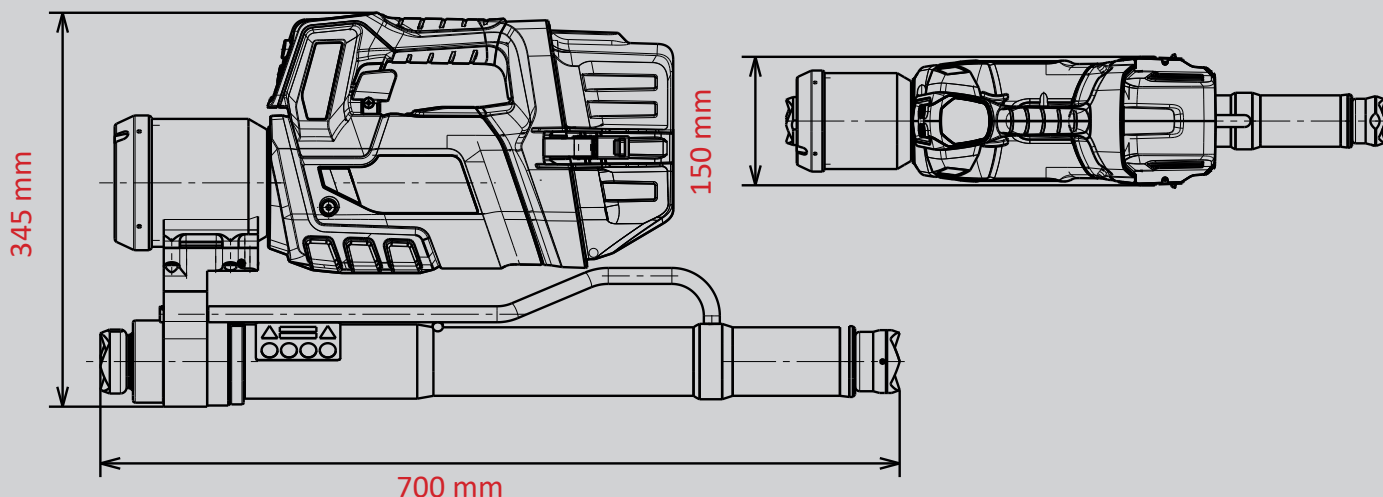

Cilindros de rescate RZT 2-1500 SMART-FORCE

N° de piezas

1099389

- POW3R PUMP**
- 18V BATTERY**
- CONNECT**
- DISTANCE**
- LED LIGHTS**
- UNDERWATER**

Datos técnicos:

Longitud inicial (retraído)	700 mm
Longitud final (extraído)	1500 mm
Carrera (1./2. etapa)	428/ 372 mm
Fuerza 1./2. etapa)	108,0/62,0 kN
Peso (bateria incl.)	22,7 kg
Dimensiones (Lx An x Al)	700 x 150 x 345 mm
Clasificación EN (EN 13204)	TR108/428-62/372-22,7-E-I