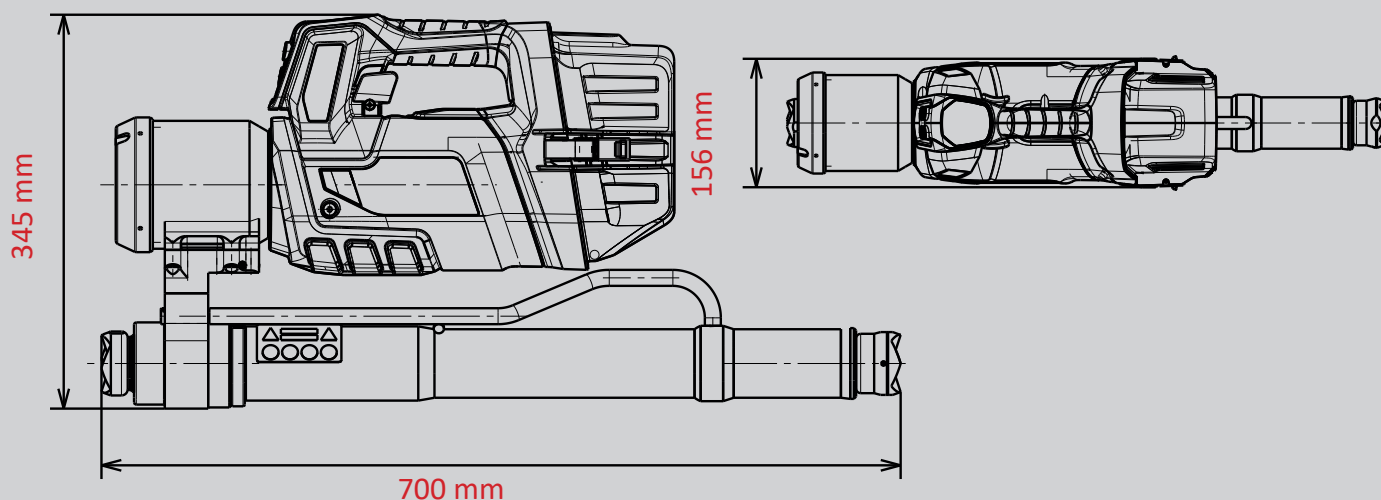

# Cilindro RZT 2-1500 SMART-FORCE

Cod. art  
**1099389**

**SMART  
FORCE**  
MORE THAN A RESCUE TOOL.

- POW3R PUMP
- 18V BATTERY
- CONNECT
- DISTANCE
- LED LIGHTS
- UNDERWATER

## Dati tecnici:

Lunghezza iniziale (a cilindro rientrato)	700 mm
Lunghezza finale (a cilindro fuoriuscito)	1500 mm
Corsa (1./2. livello)	428/ 372 mm
Forza (1./2. livello)	108,0/62,0 kN
Peso (in stato di pronto funzionamento)	22,7 kg
Dimensioni (L x l x A)	700 x 156 x 345 mm
Classificazione EN (EN 13204)	TR108/428-62/372-22,7