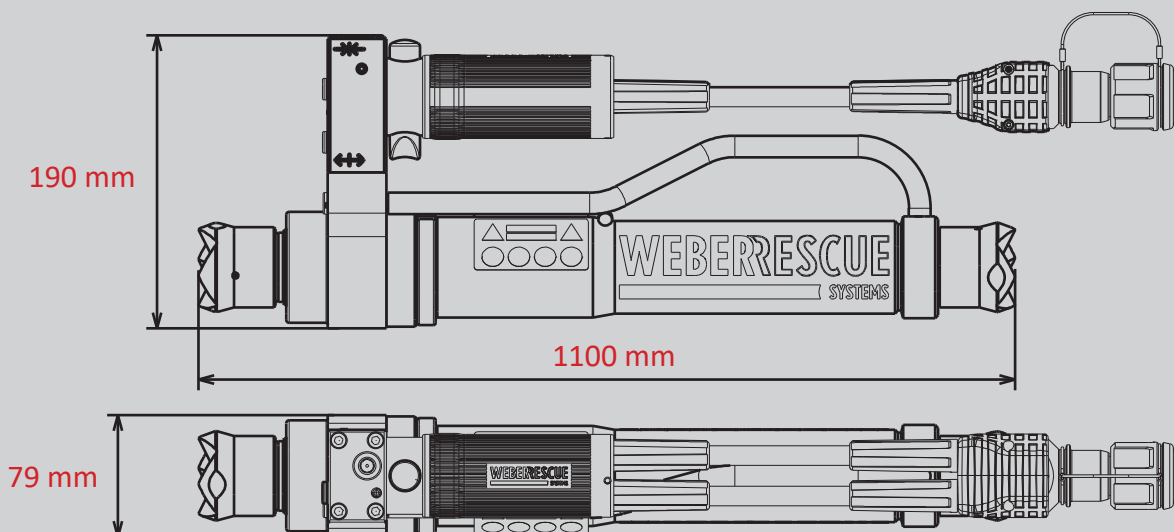

# RETTUNGSZYLINDER RZ 3-1640

Teile-Nr.  
**5933765**

 DISTANCE

 SINGLE

 PUSH-CONTROL

## Technische Daten:

Anfangslänge (eingefahren)	1100 mm
Endlänge (ausgefahren)	1640 mm
Hub	540 mm
Kraft	137,4 kN
Zugkraft	24,1 kN
Gewicht (einsatzbereit)	19,1 kg
Ölbedarf	0,9 l
Abmessungen (LxBxH)	1100 x 190 x 79 mm
Nenndruck	700 bar
EN-Klassifizierung (EN 13204)	R137-540-19,1