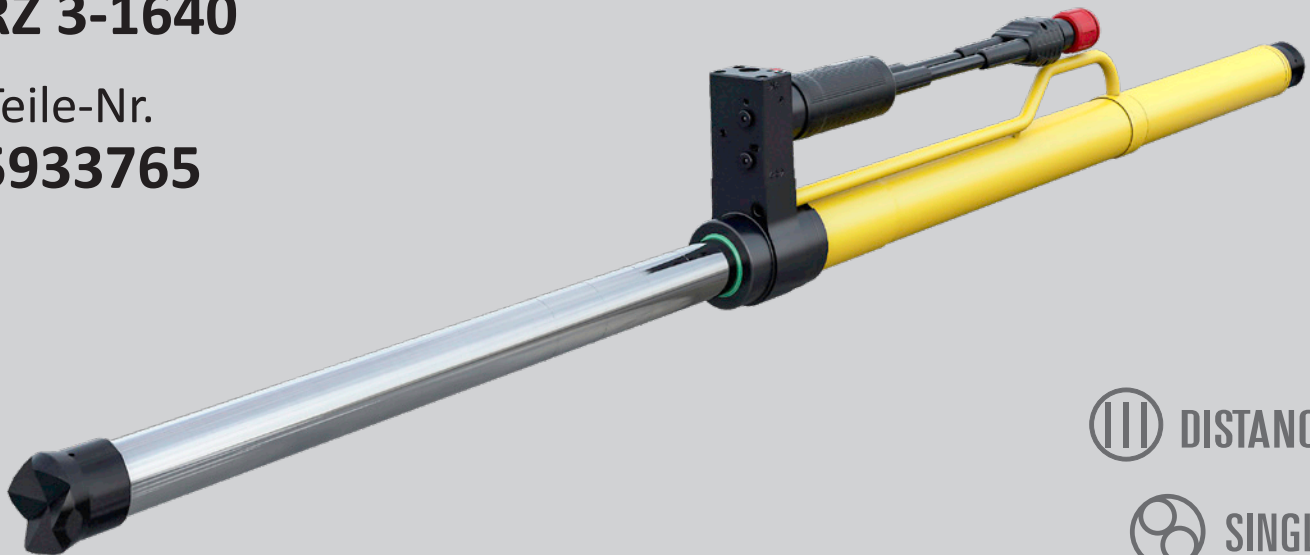

# RETTUNGSZYLINDER RZ 3-1640

Teile-Nr.  
**5933765**

 DISTANCE

 SINGLE

 PUSH-CONTROL

## Technische Daten:

Anfangslänge (eingefahren)	1100 mm
Endlänge (ausgefahren)	1640 mm
Hub	540 mm
Kraft	137,4 kN
Zugkraft	24,1 kN
Gewicht (einsatzbereit)	19,1 kg
Ölbedarf	0,9 l
Abmessungen (LxBxH)	1100 x 190 x 79 mm
Nenndruck	700 bar
EN-Klassifizierung (EN 13204)	R137-540-19,1