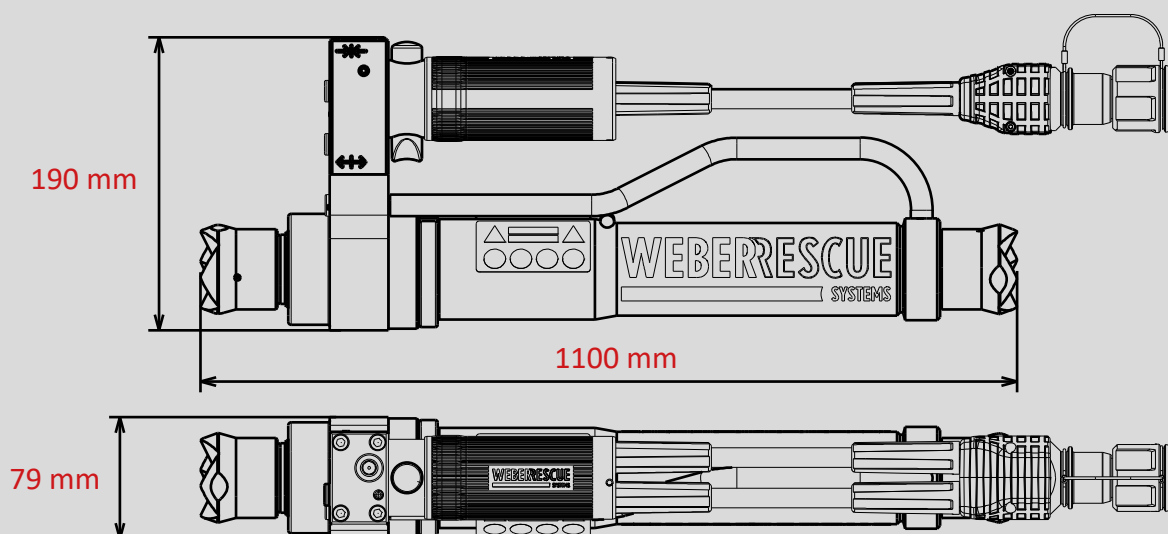

# VÉRIN DE SAUVETAGE RZ 3-1640

Réf. pièce  
**5933765**

DISTANCE

PUSH CONTROL

SINGLE

## Caractéristiques techniques :

Longueur initiale (rentré)	1100 mm
Longueur finale (sorti)	1640 mm
Course	540 mm
Force	137,4 kN
Force de traction	24 kN
Poids	19,2 kg
Consommation d'huile	0,9 l
Dimensions (LxlxH)	1100 X 79 X 190 mm
Pression nominale	700 bar
Classification EN (DIN EN 13204)	R137-540-19,1