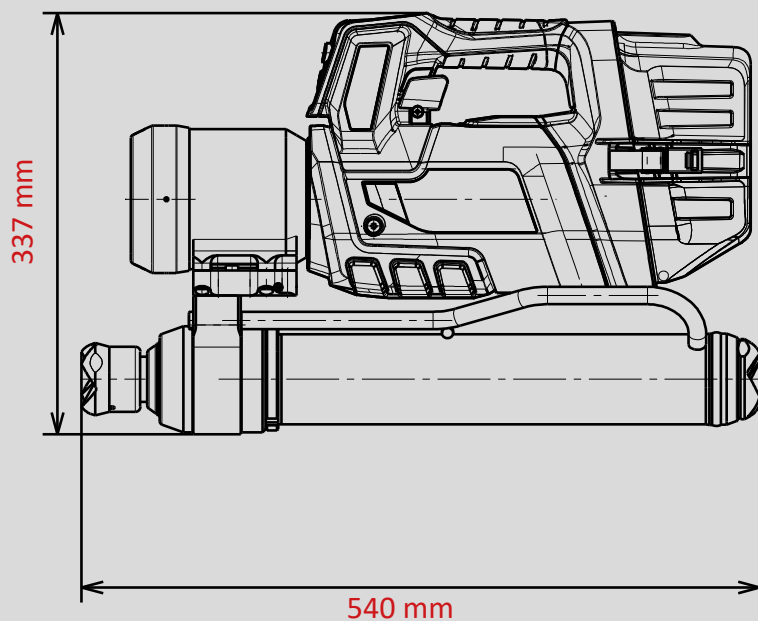

Vérin de secours RZT 2-1170 SMART-FORCE

Référence

1103095

**SMART
FORCE**
MORE THAN A RESCUE TOOL.

- POW3R PUMP
- 18V BATTERY
- CONNECT
- DISTANCE
- LED LIGHTS
- UNDERWATER

Caractéristiques techniques :

Longueur initiale (rentré)	540 mm
Longueur finale (sorti)	1170 mm
Course (1./2. niveau)	360/ 270 mm
Force (1./2. niveau)	189,0/99,0 kN
Poids (opérationnel)	21,8 kg
Dimensions (L x l x H)	540 X 156 X 337 mm
Classification EN (EN 13204)	TR189/360-99/270-21,8