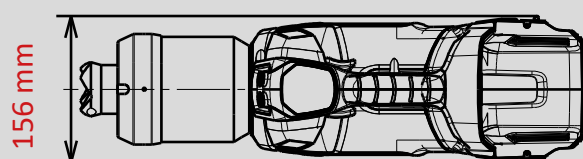

Vérin de secours RZT 2-1170 SMART-FORCE

Référence

1103095

**SMART
FORCE**
MORE THAN A RESCUE TOOL.

- POW3R PUMP
- 18V BATTERY
- CONNECT
- DISTANCE
- LED LIGHTS
- UNDERWATER

Caractéristiques techniques :

Longueur initiale (rentré)	540 mm
Longueur finale (sorti)	1170 mm
Course (1./2. niveau)	360/ 270 mm
Force (1./2. niveau)	189,0/99,0 kN
Poids (opérationnel)	21,8 kg
Dimensions (L x l x H)	540 X 156 X 337 mm
Classification EN (EN 13204)	TR189/360-99/270-21,8