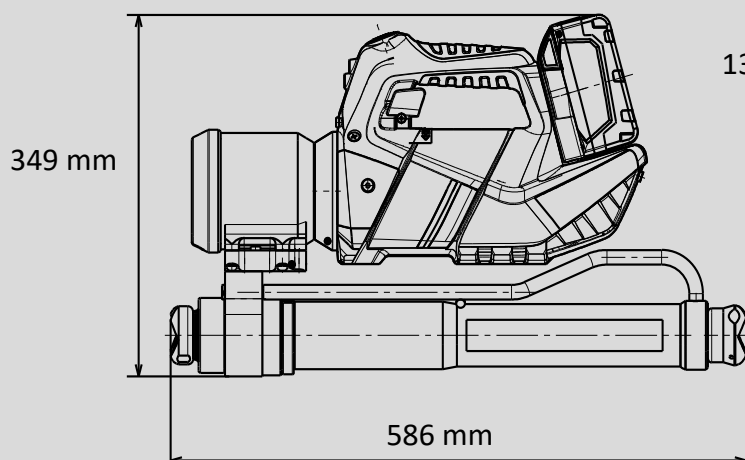

# E FORCE

Référence 1078342

**CHARGE**

**DISTANCE**

## Caractéristiques techniques :

Longueur initiale (rentré)	586 mm
Longueur finale (sorti)	1386 mm
Course (1./2. niveau)	428 / 372 mm
Force (1./2. niveau)	108,0 / 62,0 kN
Poids (opérationnel)	20,1 kg
Dimensions (L x l x H)	586 x 134 x 349 mm
Classification EN (EN 13204)	TR108/428-62/372-20,1-E-I