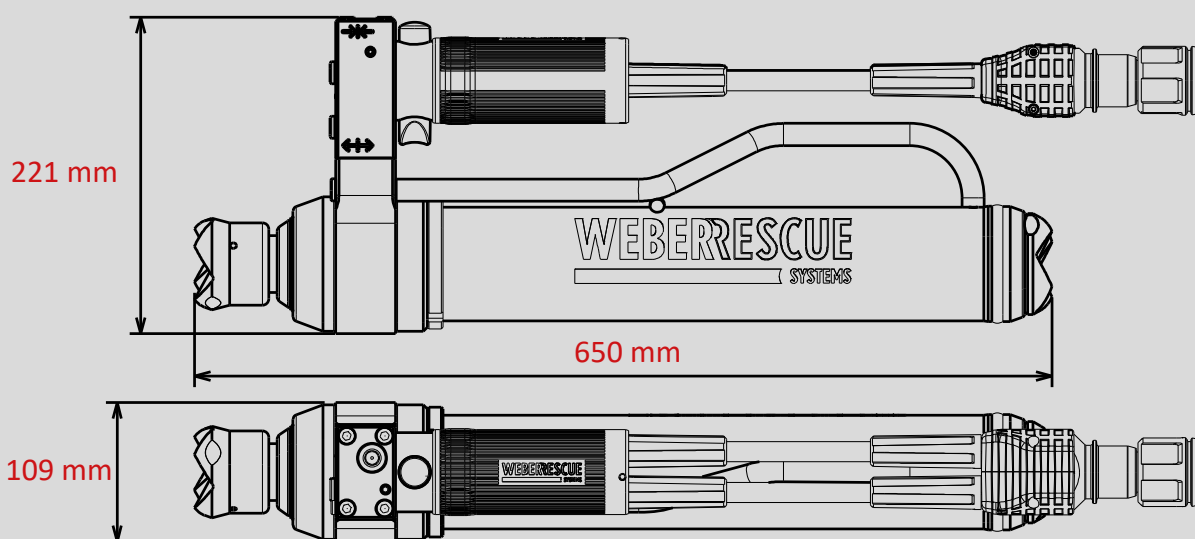

# VÉRIN DE SAUVETAGE TÉLESCOPIQUE RZT 2-1500 XL

Réf. pièce  
**5932025**

 **DISTANCE**

 **PUSH CONTROL**

 **SINGLE**

## Caractéristiques techniques :

Longueur initiale (rentré)	650 mm
Longueur finale (sorti)	1500 mm
Course niveau 1 / course niveau 2	445 mm / 407 mm
Force niveau 1 / force niveau 2	264,9 kN / 129,5 kN
Poids	20,7 kg
Consommation d'huile	2,1 l
Dimensions (LxlxH)	650 x 109 x 221 mm
Pression nominale	700 bar
Classification EN (EN 13204)	TR269/445-130/407-20,7