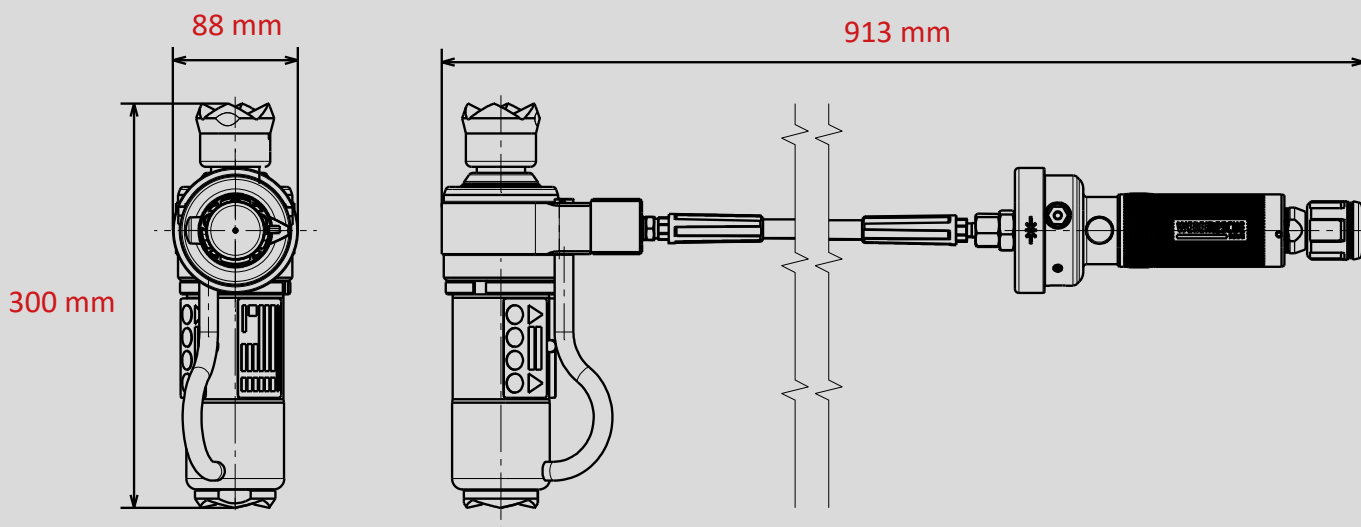

VÉRIN DE SAUVETAGE TÉLESCOPIQUE RZT 2-600 REMOTE CONTROL

Réf. pièce
5936934RC7

 DISTANCE

 PUSH CONTROL

 SINGLE

 REMOTE CONTROL

Caractéristiques techniques:

Longueur initiale (rentré)	300 mm
Longueur finale (sorti)	600 mm
Course niveau 1 / course niveau 2	165 mm / 135 mm
Force niveau 1 / force niveau 2	189,0 kN / 99,0 kN
Poids	10,4 kg
Consommation d'huile	0,5 l
Dimensions (LxlxH)	300 X 88 X 913 mm
Pression nominale	700 bar
Classification EN (EN 13204)	TR189/165-99/135-10,4