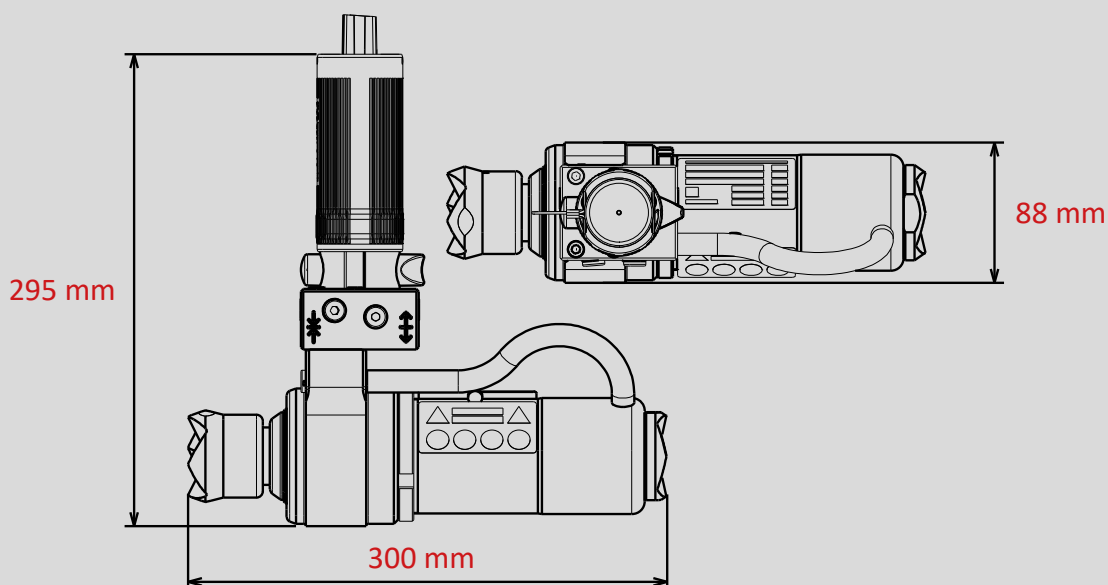

# VÉRIN DE SAUVETAGE TÉLESCOPIQUE RZT 2-600

Réf. pièce  
**5936934**

## Caractéristiques techniques :

Longueur initiale (rentré)	300 mm
Longueur finale (sorti)	600 mm
Course niveau 1 / course niveau 2	165 mm / 135 mm
Force niveau 1 / force niveau 2	189,4 kN / 99,0 kN
Poids	9,1 kg
Consommation d'huile	0,5 l
Dimensions (LxlxH)	300 X 88 X 295 mm
Pression nominale	700 bar
Classification EN (EN 13204)	TR189/165-99/135-9,1