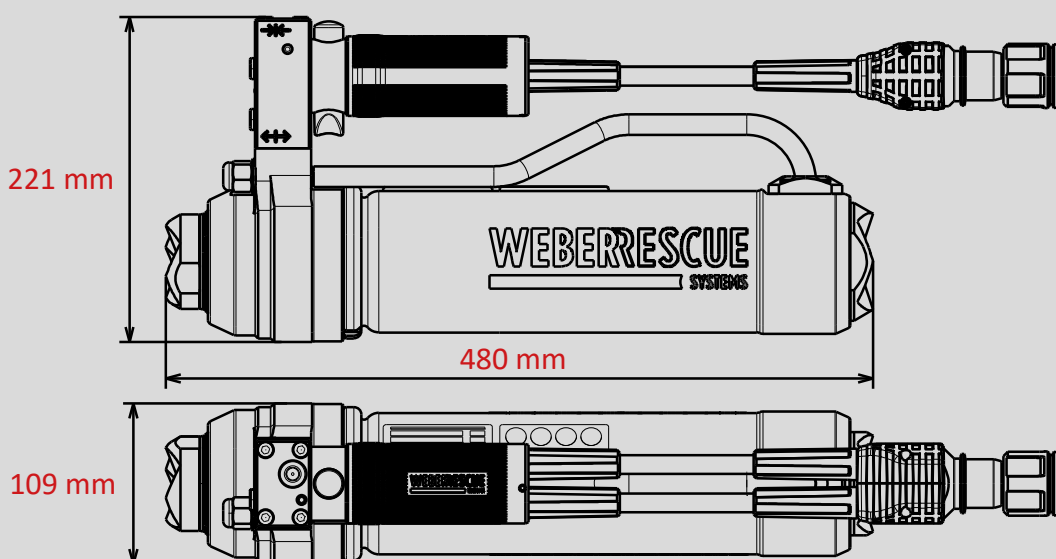

VÉRIN DE SAUVETAGE TÉLESCOPIQUE RZT 3-1310 XL

Réf. pièce
5934133

Ⓜ DISTANCE

Ⓜ PUSH CONTROL

Ⓜ SINGLE

Caractéristiques techniques :

Longueur initiale (rentré)	480 mm
Longueur finale (sorti)	1310 mm
Course niveau 1 / course niveau 2 / course niveau 3	326 mm / 285 mm / 218 mm
Force niveau 1 / force niveau 2 / force niveau 3	264,9 kN / 129,5 kN / 45,4 kN
Poids	17,0 kg
Consommation d'huile	1,6 l
Dimensions (LxlxH)	480 X 109 X 221 mm
Pression nominale	700 bar
Classification EN (EN 13204)	-