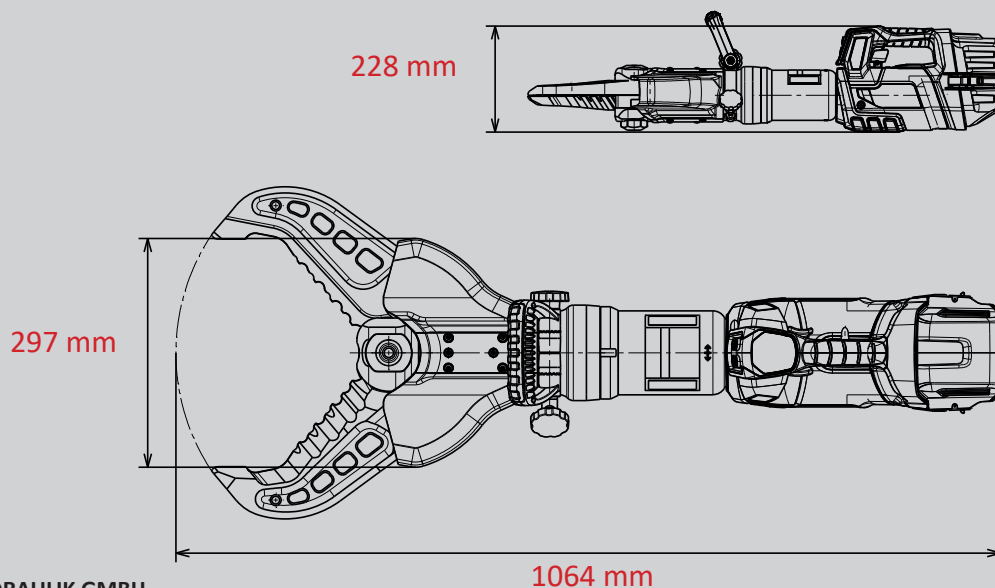

Cizalla RSC F7 SMART-FORCE

N° de piezas

1101553

**SMART
FORCE**
MORE THAN A RESCUE TOOL.

-  **18V BATTERY**
-  **POW3R PUMP**
-  **FORGED**
-  **HANDLE**
-  **PLUS**
-  **LED LIGHTS**
-  **UNDERWATER**

Datos técnicos:

Apertura	300 mm
Peso (operativo)	27,7 kg
Dimensiones (LxAnxAI)	1064 x 297 x 228 mm
Presión nominal	700 bar
Clasificación EN (EN 13204)	CC222K-27,7
Rendimiento de corte EN (EN 13204)	1K-2K-3K-4K-5K
Clase de corte NFPA (NFPA 1936)	A9-B9-C9-D9-E9-F7