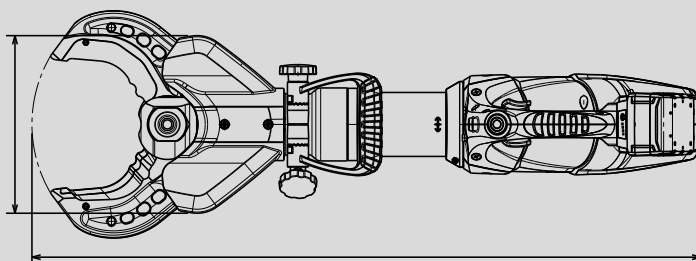

CESOIA RSC 170PLUS E-FORCE3

E FORCE 3

Articolo
1102149

-  FORGED
-  360° HANDLE
-  PLUS
-  CHARGE
-  X-CHANGE
-  LED LIGHTS
-  SPEED CONTROL

Dati tecnici

Apertura	175 mm
Peso (compreso batteria)	19,2 kg
Dimensioni LxLxA	0,1 l
Pressione nominal	889 X 236 X 241 mm
Classificazione EN 13204	700 bar
Forza di taglio EN	BC166I-19,2
Classificazione NFPA	1J-2K-3I-4J-5J A7-B8-C6-D8-E9-F4

241 mm

236 mm

889 mm

WEBER-RESCUE-ITALIA-SRL
Zona Artigianale 21, I-39052
Caldaro (BZ)
Phone +39 0471 1701141
Fax +39 0471 633977

WEBER HYDRAULIK GmbH
Emil Weber Platz 1
4460 Losenstein, Austria
Phone +43 7255 6237-120