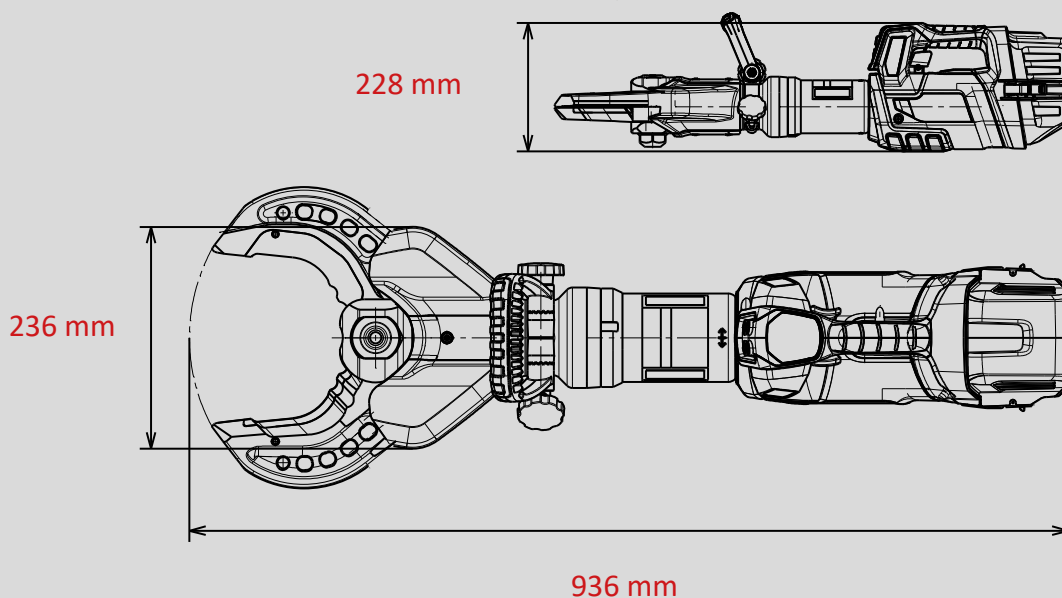

# Cizalla RSC 190 PLUS SMART-FORCE

N° de piezas

**1101550**

**SMART  
FORCE**  
MORE THAN A RESCUE TOOL.

- POW3R PUMP
- CONNECT
- FORGED
- 360° HANDLE
- PLUS
- LED LIGHTS
- UNDERWATER

## Datos técnicos:

Apertura	187 mm
Peso (operativo)	22,8 kg
Dimensiones (LxAnxAI)	936 x 236 x 228 mm
Presión nominal	70 bar
Clasificación EN (EN 13204)	BC187K-22,8
Rendimiento de corte EN (EN 13204)	1K-2K-3K-4K-5K
Clase de corte NFPA (NFPA 1936)	A8-B9-C7-D9-E9-F4