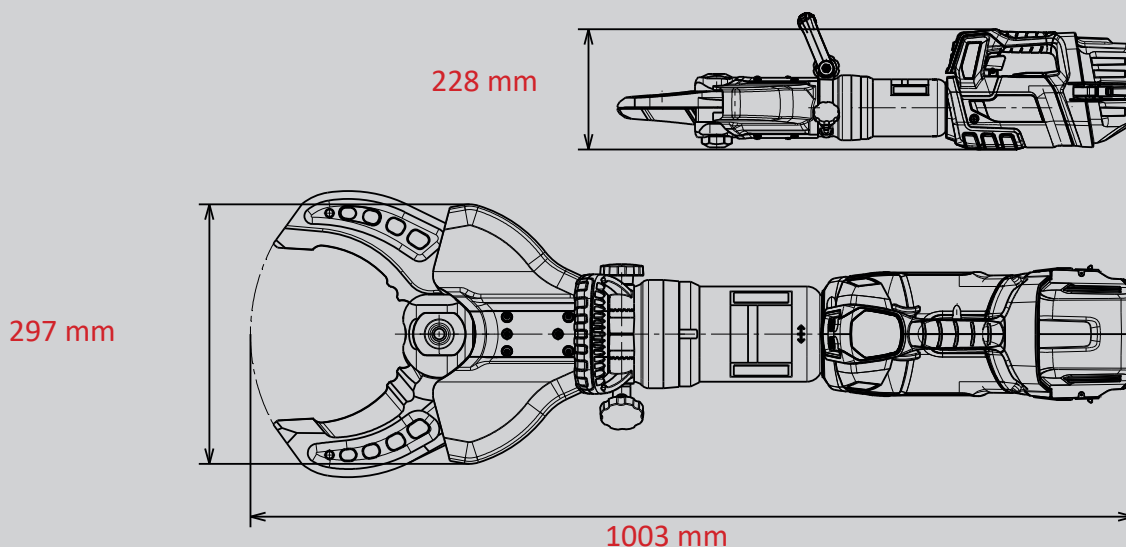

Cizalla RSC 200 SMART-FORCE

N° de piezas
1101551

**SMART
FORCE**
MORE THAN A RESCUE TOOL.

-  **18V BATTERY**
-  **POW3R PUMP**
-  **CONNECT**
-  **FORGED**
-  **360° HANDLE**
-  **LED LIGHTS**
-  **UNDERWATER**

Datos técnicos:

Apertura	200 mm
Peso (operativo)	25.7 kg
Dimensiones (LxAnxAI)	1003 x 297 x 228 cm
Presión nominal	700 bar
Clasificación EN (EN 13204)	CC201K-25,7
Rendimiento de corte EN (EN 13204)	1K-2K-3K-4K-5K
Clase de corte NFPA (NFPA 1936)	A9-B9-C9-D9-E9-F5