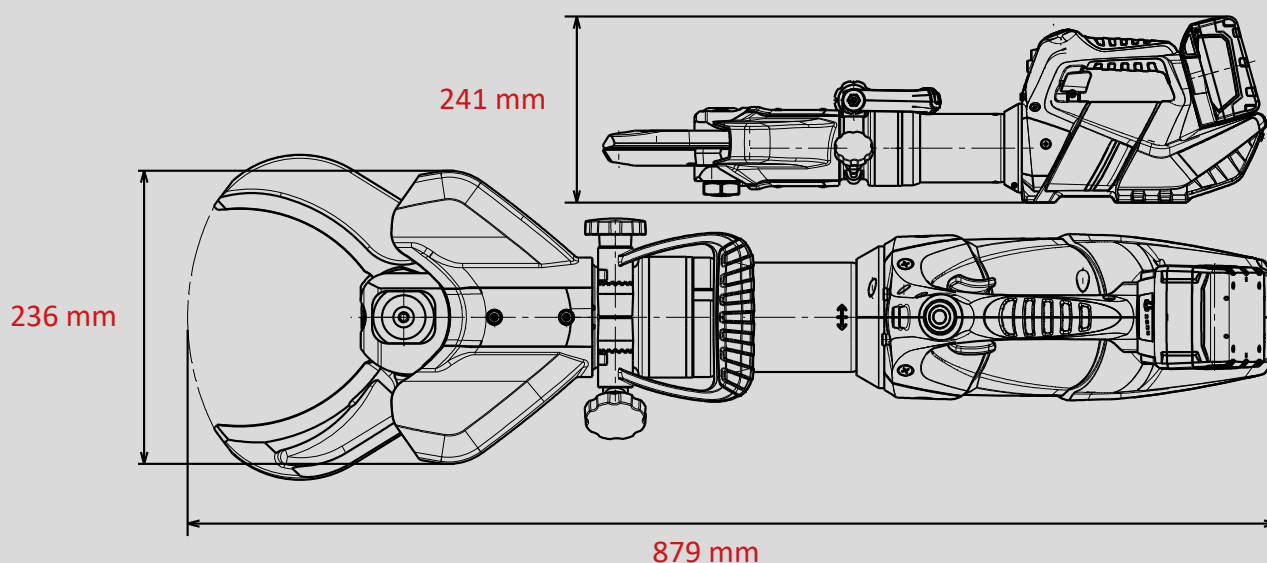

BATTERY-CUTTER RSX 160 E-FORCE3

E-FORCE3

Part no.
1093508

 **CHARGE**

 **FORGED**

 **HANDLE**

 **SPEED CONTROL**

 **X-CHANGE**

Technical data:

Opening width	160 mm
Weight (ready for use)	18,5 kg
Dimensions (LxWxH)	879 x 236 x 241 mm
Nominal pressure	700 bar
EN classification (EN 13204)*	BC160H-18,5
EN cutting class (EN 13204)*	1I-2K-3H-4J-5H
NFPA cutting class (NFPA 1936)	A7-B8-C6-D7-E8