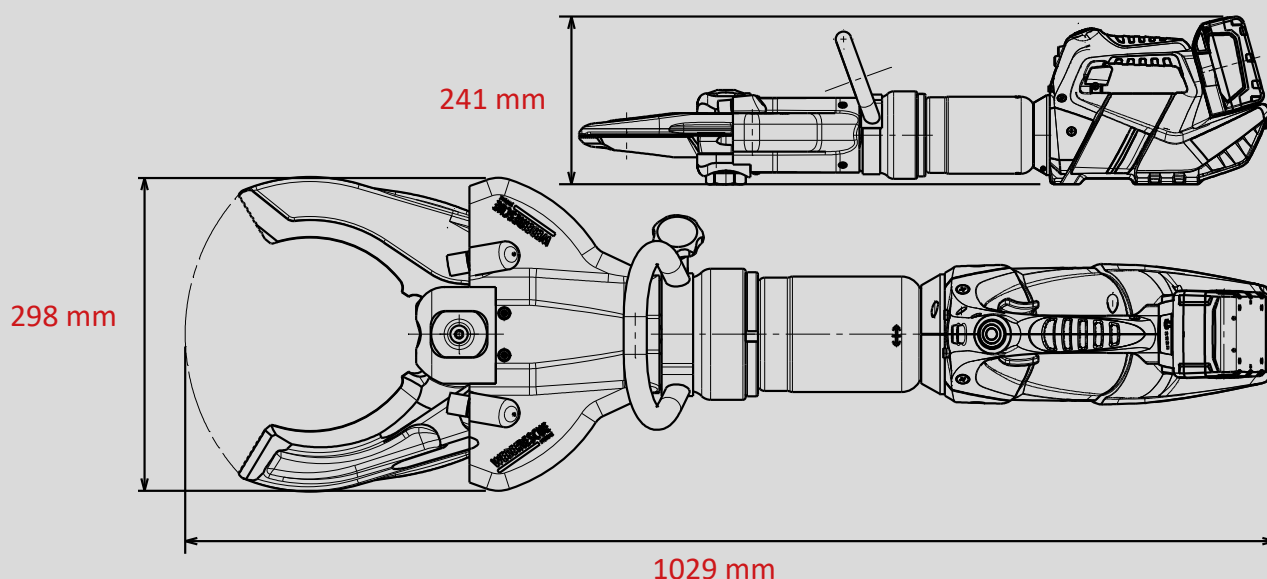

BATTERY-CUTTER RSX 185 ALL NINE E-FORCE3

E-FORCE3

Part no.
1093510

 **CHARGE**

 **FORGED**

 **HANDLE**

 **SPEED CONTROL**

 **X-CHANGE**

Technical data:

Opening width	265 mm
Weight (ready for use)	26,3 kg
Dimensions (LxWxH)	1029 x 298 x 241 mm
Nominal pressure	700 bar
EN classification (EN 13204)*	CC240-K-26,3
EN cutting class (EN 13204)*	1K-2K-3K-4K-5K
NFPA cutting class (NFPA 1936)	A9-B9-C9-D9-E9-F5