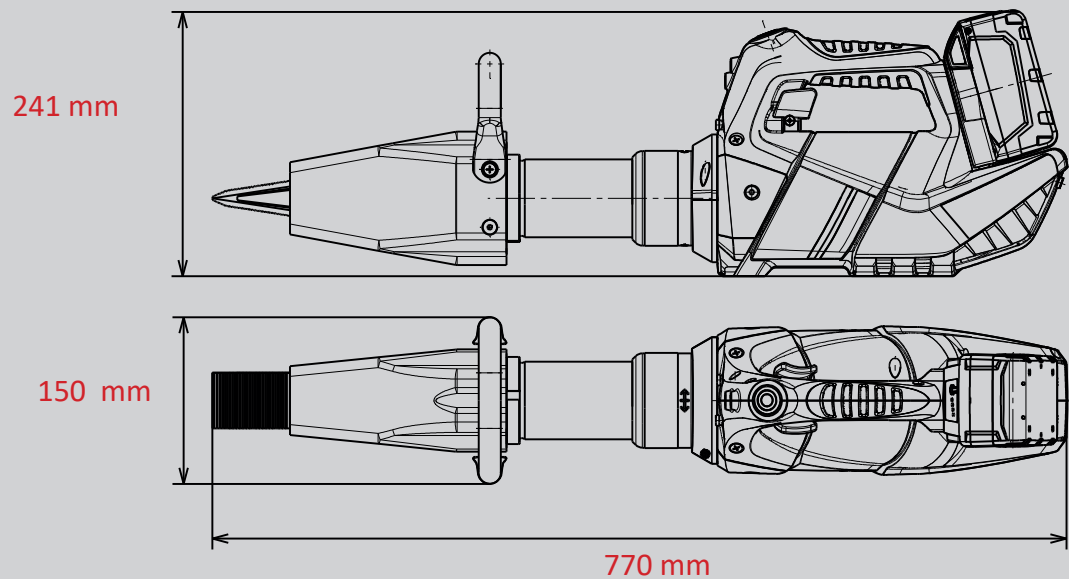

# E FORCE 3

Part no.  
**1101981**

-  CHARGE
-  360° HANDLE
-  SPEED CONTROL
-  LED LIGHTS

## Technical data:

Spreading width	61 mm
Spreading force	248 kN
Weight (ready for use)	12,9 kg
Dimensions (LxWxH)	770 x 150 x 241 mm

**WEBER-HYDRAULIK GMBH**  
Heilbronner Straße 30  
74363 Güglingen/Deutschland  
Fon +49 7135/71-10270  
Fax +49 7135/71-10396  
info@weber-rescue.com