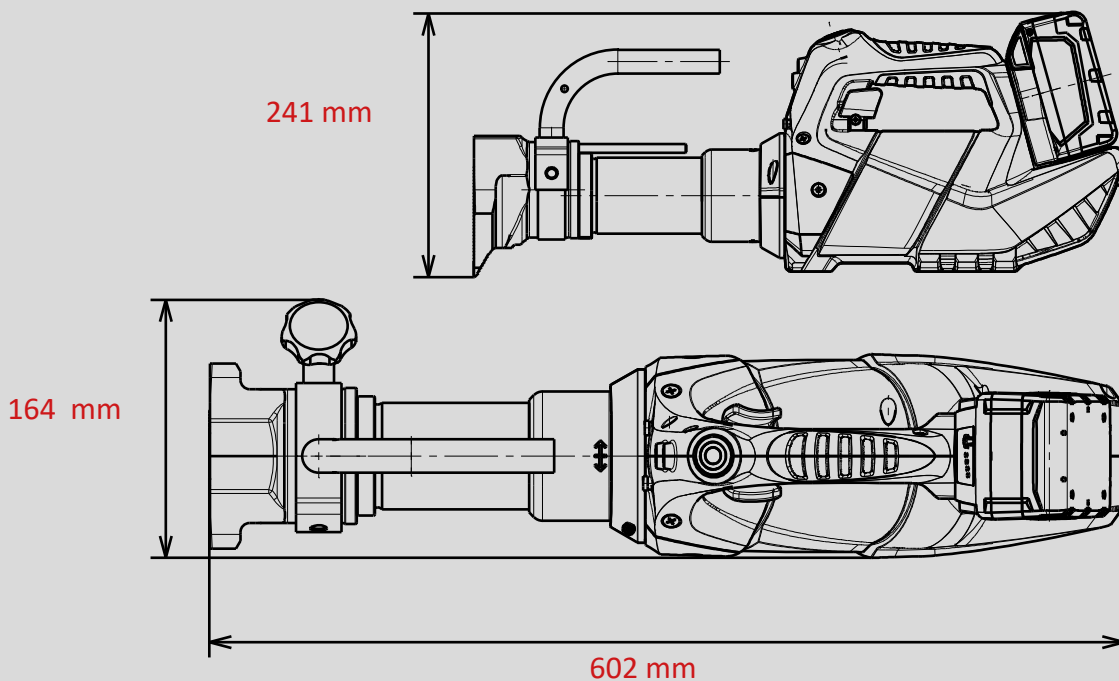

TÜRÖFFNER DO 140 MK2 E-FORCE3

E FORCE 3

Teile-Nr.
1101946

-  **CHARGE**
-  **360° HANDLE**
-  **SPEED CONTROL**
-  **LED LIGHTS**

Technische Daten:

Anfangslänge (eingefahren)	602 mm
Endlänge (ausgefahren)	742 mm
Gewicht (einsatzbereit)	13,1 kg
Abmessungen (LxBxH)	602 x 164 x 241 mm
Max. Hubkraft	101,0 kN
Hub	140 mm

Abbildungen unverbindlich. Technische Änderungen vorbehalten.
10/2022A