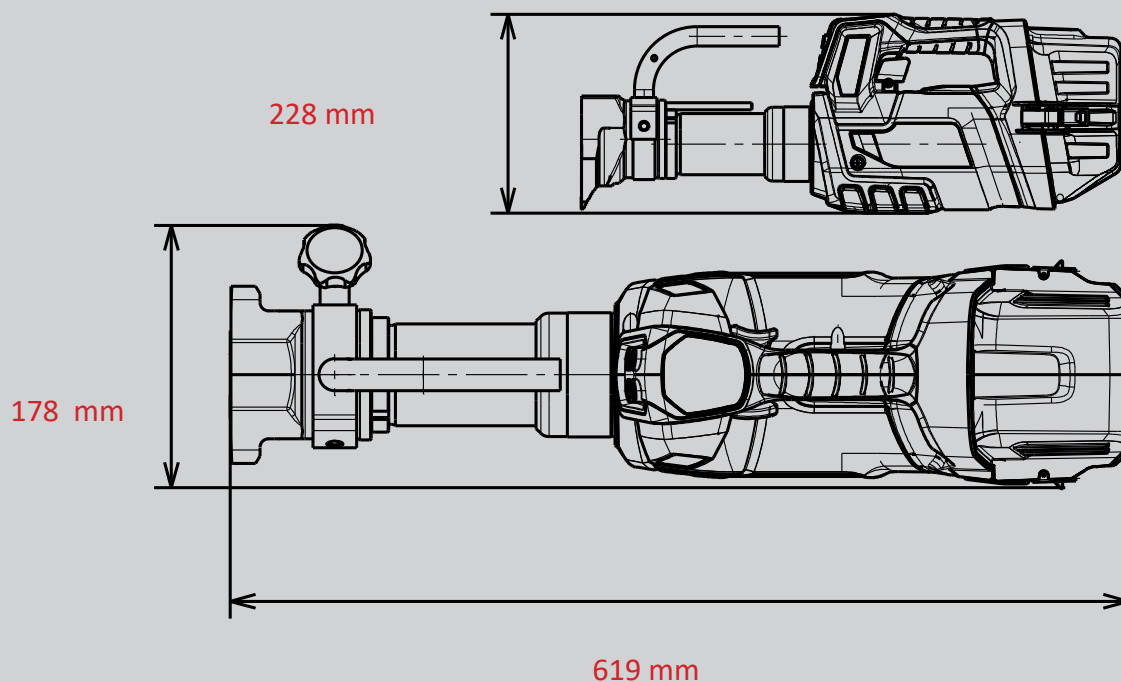

TÜRÖFFNER DO 140 MK2 SMART-FORCE

Teile-Nr.

1106994

- 18V BATTERY
- POW3R PUMP
- CONNECT
- 360° HANDLE
- LED LIGHTS
- UNDERWATER

Technische Daten:

Anfangslänge (eingefahren)	619 mm
Endlänge (ausgefahren)	759 mm
Gewicht (einsatzbereit)	14,1 kg
Abmessungen (LxBxH)	619 x 178 x 228 mm
Max. Hubkraft	101,0 kN
Hub	140 mm

Abbildungen unverbindlich. Technische Änderungen vorbehalten.
05/2024A