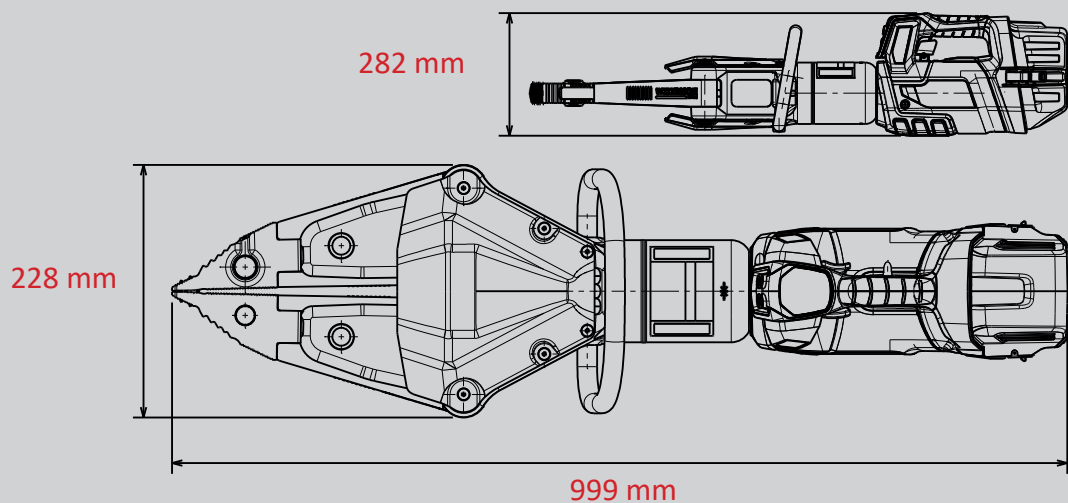

Separador SP 54 AS SMART-FORCE

N° de piezas
1101469

**SMART
FORCE**
MORE THAN A RESCUE TOOL.

-  **18V BATTERY**
-  **POW3R PUMP**
-  **CONNECT**
-  **GRIP**
-  **360° HANDLE**
-  **PEELING**
-  **LED LIGHTS**

Datos técnicos:

Ancho de separador	735 mm
Fuerza de separación (en el área de trabajo)	55 - 501 kN
Fuerza de aplastamiento máx.	144,0 kN
Ancho de tracción	620 mm
Fuerza de tracción máx.	70 kN
Peso	21,6 kg
Dimensiones (LxAnxAI)	999 x 282 x 228 mm
Presión nominal	700 bar
Clasificación EN (EN 13204)	AS55/735-21,6