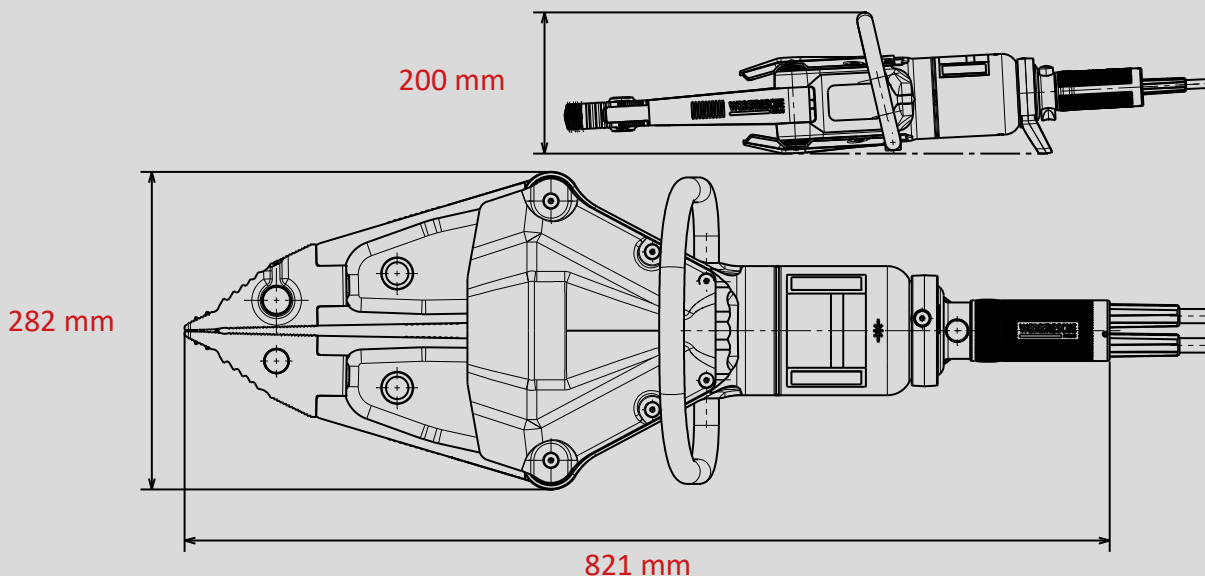

ÉCARTEUR SP 54 AS

Réf. pièce
1089800

Caractéristiques techniques :

Largeur d'écartement	735 mm
Force d'écartement (dans la zone de travail)	55 - 501 kN
Force d'écrasement max.	144,0 kN
Largeur de traction	620 mm
Force de traction max.	70 kN
Poids	16,8 kg
Consommation d'huile	0,2 l
Dimensions (LxlxH)	821 x 282 x 200 mm
Pression nominale	700 bar
Classification EN (DIN EN 13204)	AS55/735-16,8