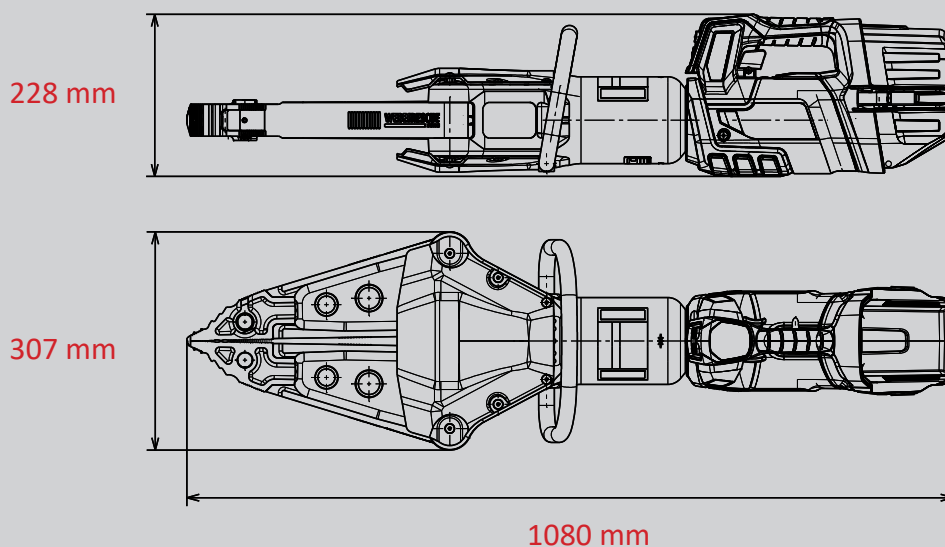

ÉCARTEUR SP 60 BS SMART-FORCE

Référence
1108485

**SMART
FORCE**
MORE THAN A RESCUE TOOL.

-  18V BATTERY
-  LED LIGHTS
-  POW3R PUMP
-  UNDERWATER
-  CONNECT
-  PEELING
-  X-CHANGE
-  GRIP

Caractéristiques techniques :

Largeur d'écartement	820 mm
Force d'écartement (dans la zone de travail)	60 - 638 kN
Force d'écrasement max.	114,0 kN
Largeur de traction	702 mm
Force de traction max.	74 kN
Poids (opérationnel)	24,7 kg
Dimensions (LxlxH)	1080 x 307 x 228 mm
Pression nominale	700 bar
Classification EN (DIN EN 13204)	BS60/820-24,7