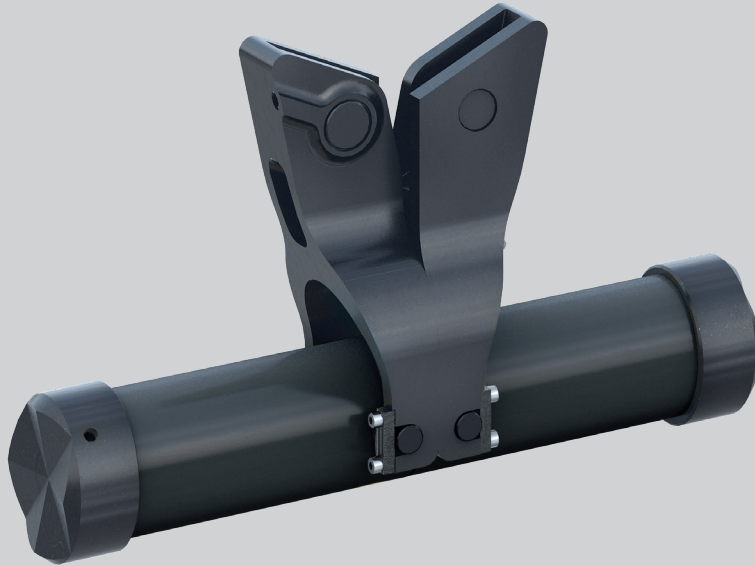

RAM MECÁNICO DE RESCATE RZM CRT BLACK EDITION

1094618BLK

NUEVO!

El nuevo RAM mecánico de rescate RZM CRT para herramientas combinadas con puntas removibles.

- Montaje estandarizado compatible con todas las herramientas combinadas WEBER RESCUE con puntas removibles
- Perno de bloqueo integrado en los brazos de montaje para una fijación rápida y fácil a la herramienta
- Combina la funcionalidad de un cilindro de rescate con una herramienta combinada
- Amplía la gama de aplicaciones gracias a la gran distancia de apertura
- Longitud inicial compacta de sólo 320 mm

Herramientas de rescate compatibles:

- RIT-Tool (HANDVARI0, E-FORCE3, SMART-FORCE)
- SPS 370 (E-FORCE2)
- SPS 370 MK2 (E-FORCE3, SMART-FORCE)
- SPS 400 (E-FORCE2)
- SPS 400 MK2 (E-FORCE3, SMART-FORCE)

Posibles usos y aplicaciones:

- Crear espacios de escape o de accesos
- Levantamiento de panel frontal o columna de dirección
- Apertura de puertas del vehículo al forzar en el marco de la ventana
- Desplazamiento de cargas
- Elevación de cargas
- Y mucho más!

RAM MECÁNICO DE RESCATE RZM CRT BLACK EDITION

1094618BLK

RIT-Tool E-FORCE3 con RZM CRT

SPS 370 MK2 con RZM CRT

Datos técnicos RZM CRT:

	Longitud cerrado	Peso	No. de parte
RZM CRT	320 mm	7.8 kg	1094618BLK

Datos técnicos RZM CRT combinado con RIT-Tool y otras herramientas combinadas: